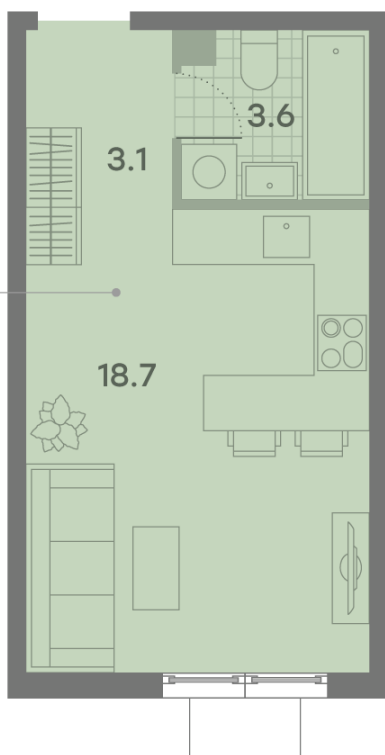

StA-21-5-22
St | 25.4