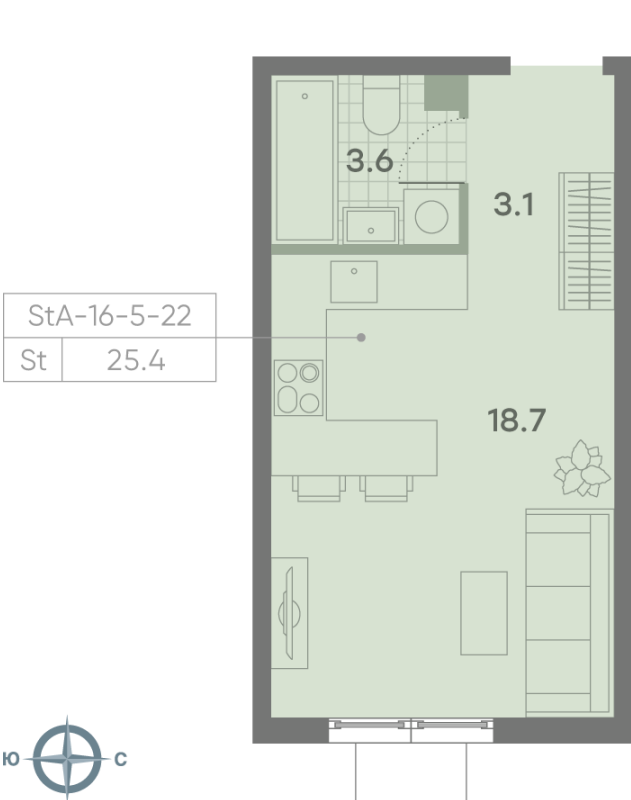

Жилой комплекс «ПАРКСАЙД», Очередь 1

Адрес: Чертаново Центральное район, ул.Красного Маяка, вл. 26

Станция метро: Пражская, Улица Академика Янгеля

Студия №265

Спецпредложение:	7 612 964 руб	Подъезд:	4
Базовая цена:	10 341 330 руб	Этаж:	18
Количество комнат	1	Всего этажей	23
Общая площадь	25.4 м ²	Тип планировки:	StA-16-5-22
		Отделка:	без отделки