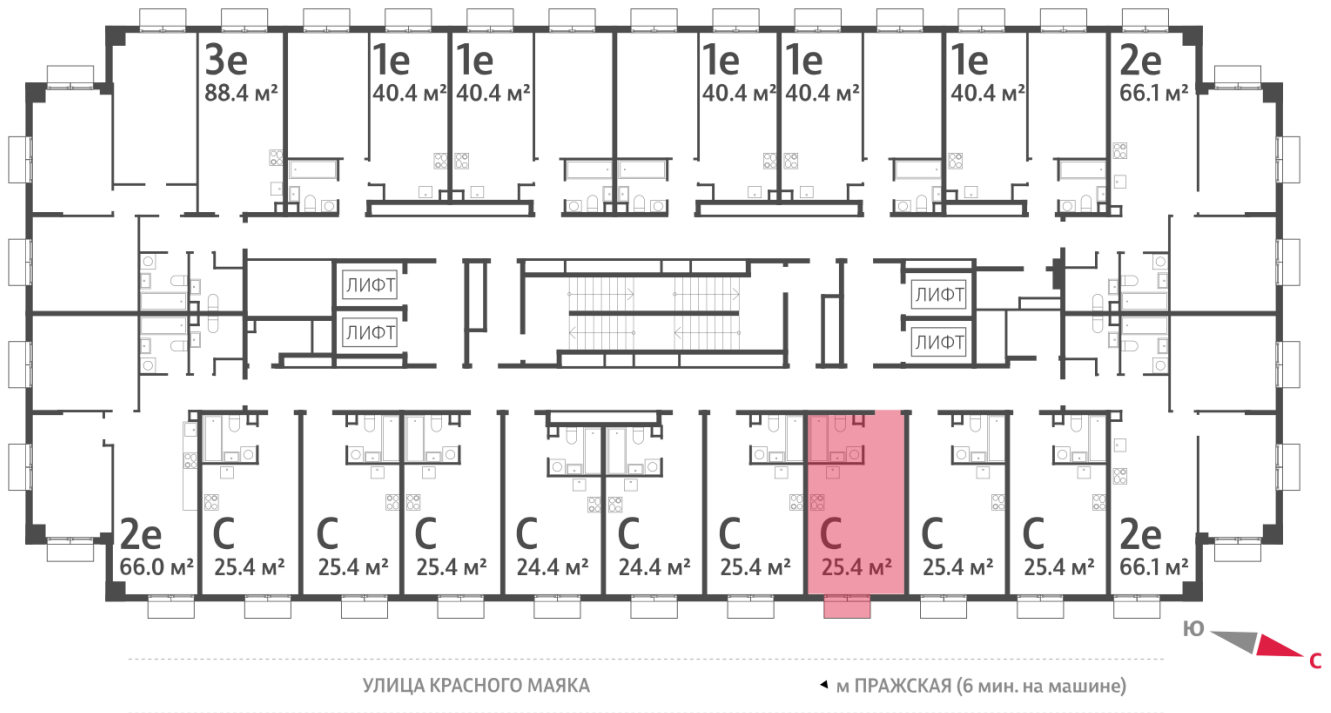

Жилой комплекс «ПАРКСАЙД», Очередь 1

📍 ВИД НА ЛЕС

Информация действительна на 15.12.2024

* Данное предложение не является публичной офертой