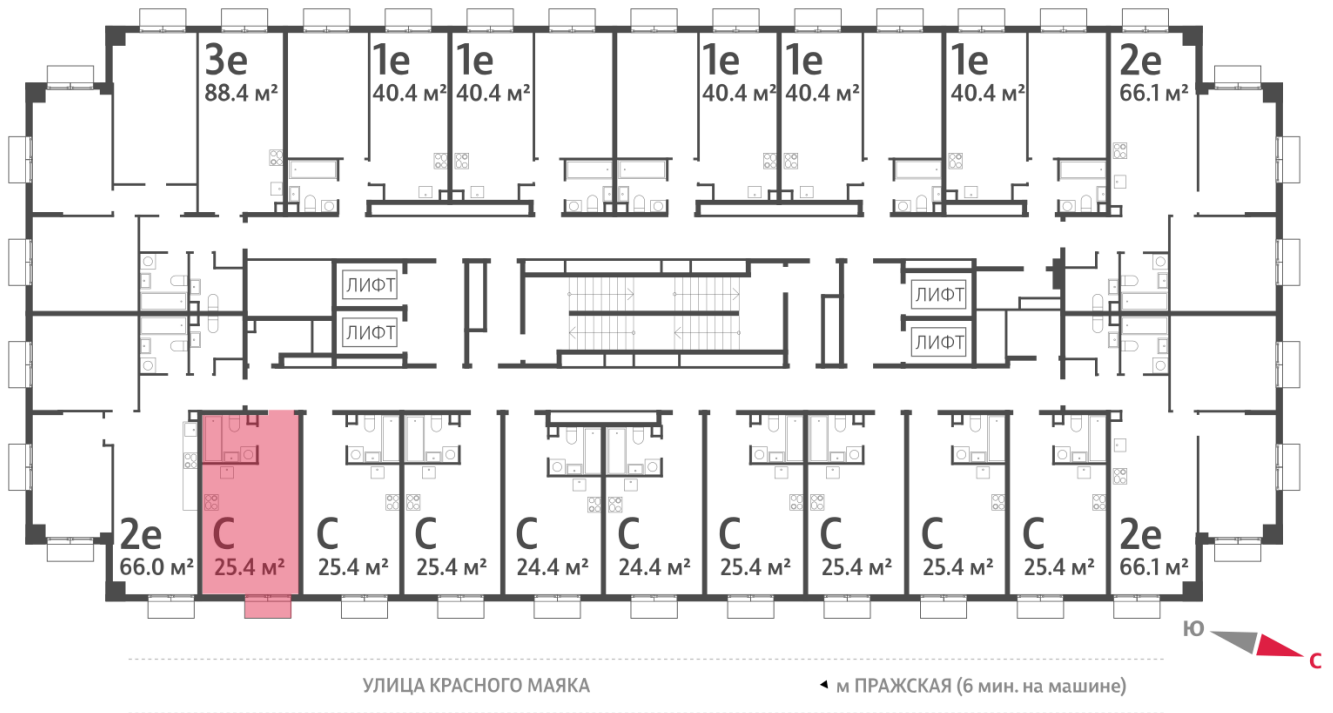

Жилой комплекс «ПАРКСАЙД», Очередь 1

📍 ВИД НА ЛЕС

Информация действительна на 15.12.2024

* Данное предложение не является публичной офертой