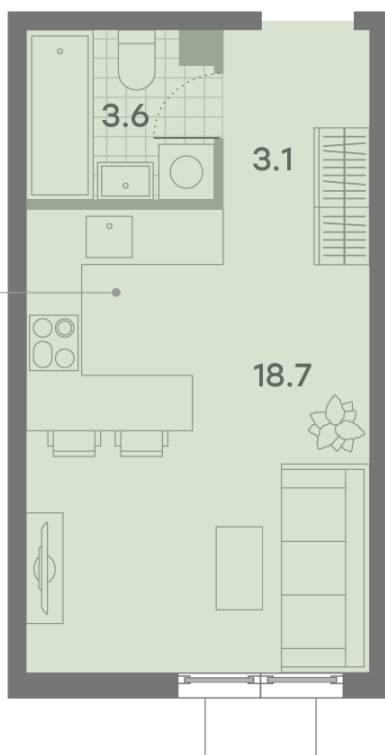

Жилой комплекс «ПАРКСАЙД», Очередь 1

Адрес: Чертаново Центральное район, ул.Красного Маяка, вл. 26

Станция метро: Пражская, Улица Академика Янгеля

Студия №253

Спецпредложение:	7 565 186 руб	Подъезд:	4
Базовая цена:	10 276 332 руб	Этаж:	17
Количество комнат	1	Всего этажей	23
Общая площадь	25.4 м ²	Тип планировки:	StA-22-5-22
		Отделка:	без отделки

Вид на лес ↗

StA-22-5-22
St 25.4

Жилой комплекс «ПАРКСАЙД», Очередь 1

📍 ВИД НА ЛЕС

Информация действительна на 15.12.2024

* Данное предложение не является публичной офертой