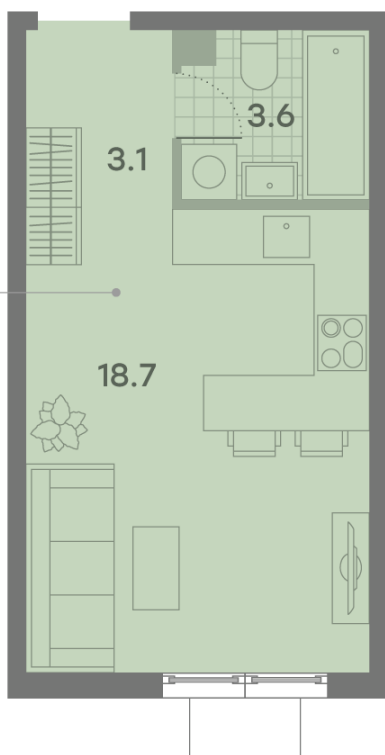

Жилой комплекс «ПАРКСАЙД», Очередь 1

Адрес: Чертаново Центральное район, ул.Красного Маяка, вл. 26

Станция метро: Пражская, Улица Академика Янгеля

Студия №252

Спецпредложение:	8 880 271 руб	Подъезд:	4
Базовая цена:	10 262 793 руб	Этаж:	17
Количество комнат	1	Всего этажей	23
Общая площадь	25.4 м ²	Тип планировки:	StA-21-5-22
		Отделка:	без отделки

Вид на лес ↗

StA-21-5-22	
St	25.4

Жилой комплекс «ПАРКСАЙД», Очередь 1

ВИД НА ЛЕС

Информация действительна на 15.12.2024

* Данное предложение не является публичной офертой