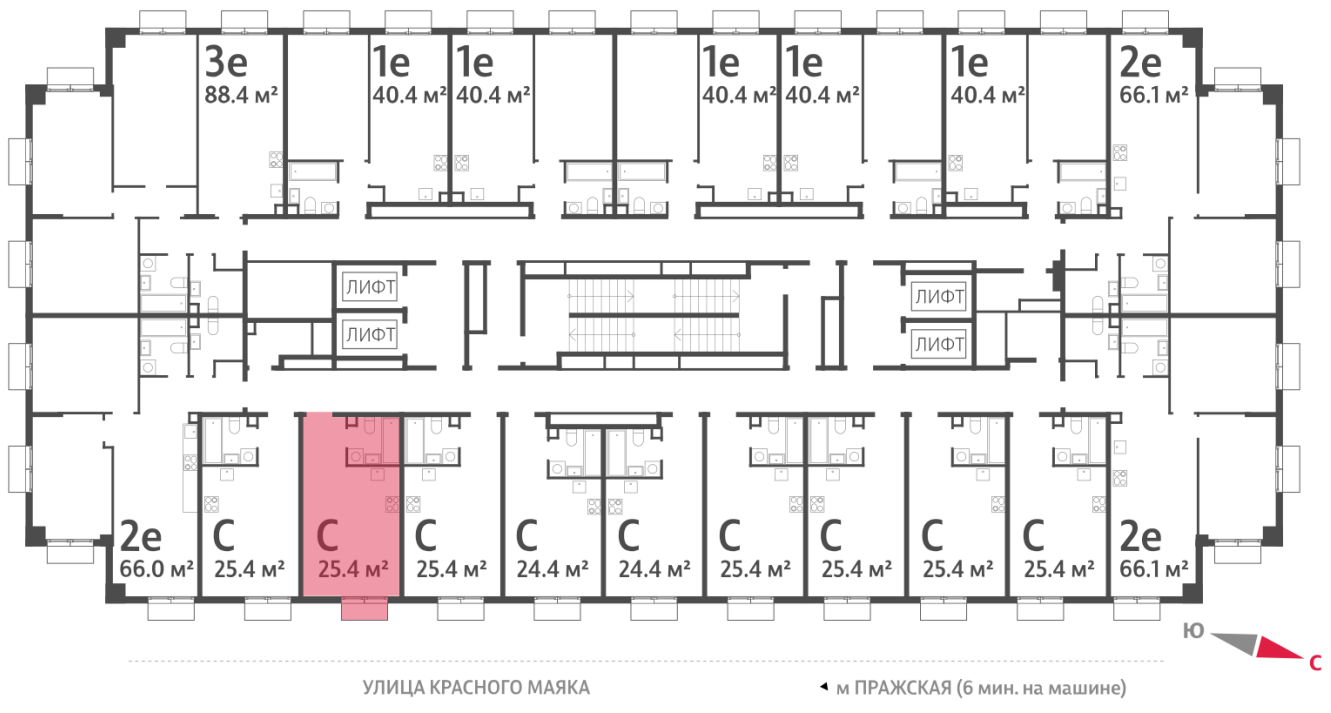

Жилой комплекс «ПАРКСАЙД», Очередь 1

Адрес: Чертаново Центральное район, ул.Красного Маяка, вл. 26

Станция метро: Пражская, Улица Академика Янгеля

Студия №252

Спецпредложение:	8 880 271 руб	Подъезд:	4
Базовая цена:	10 262 793 руб	Этаж:	17
Количество комнат	1	Всего этажей	23
Общая площадь	25.4 м ²	Тип планировки:	StA-21-5-22
		Отделка:	без отделки

Вид на лес ↗

StA-21-5-22	
St	25.4

Жилой комплекс «ПАРКСАЙД», Очередь 1

ВИД НА ЛЕС

Информация действительна на 15.12.2024

* Данное предложение не является публичной офертой