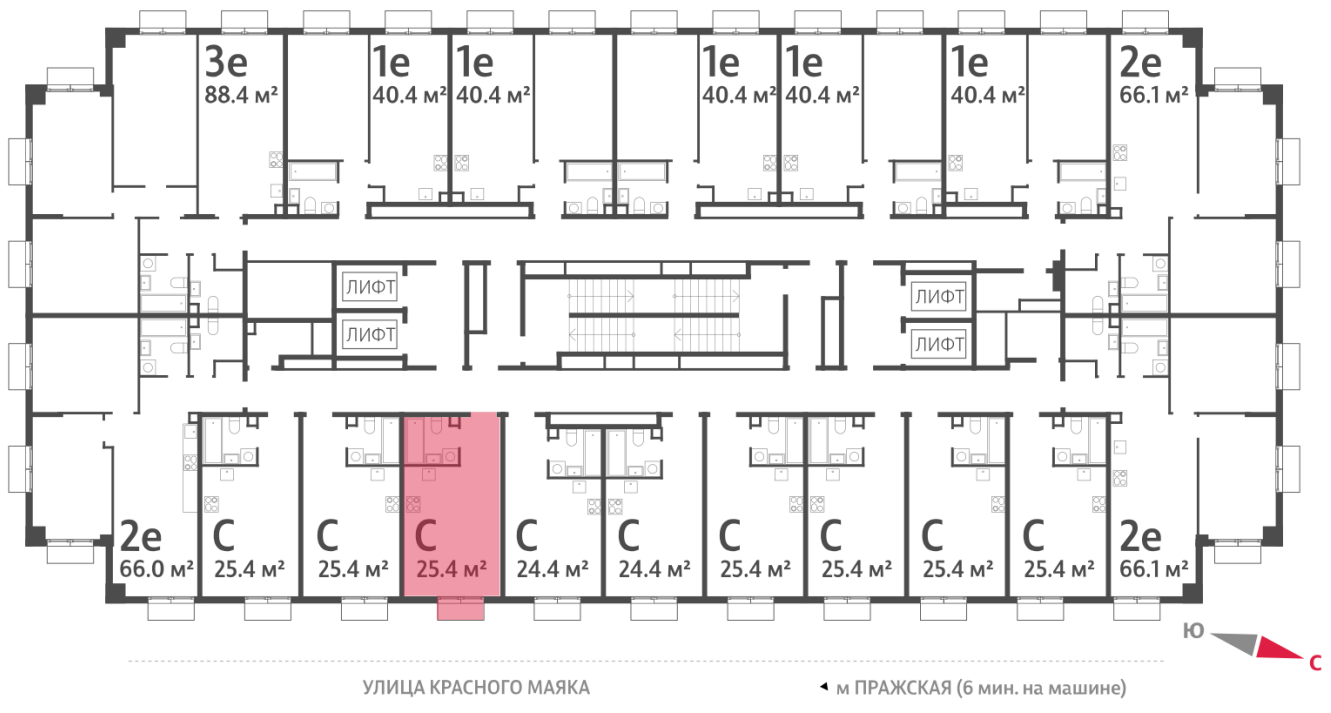

Жилой комплекс «ПАРКСАЙД», Очередь 1

📍 ВИД НА ЛЕС

Информация действительна на 14.12.2024

* Данное предложение не является публичной офертой