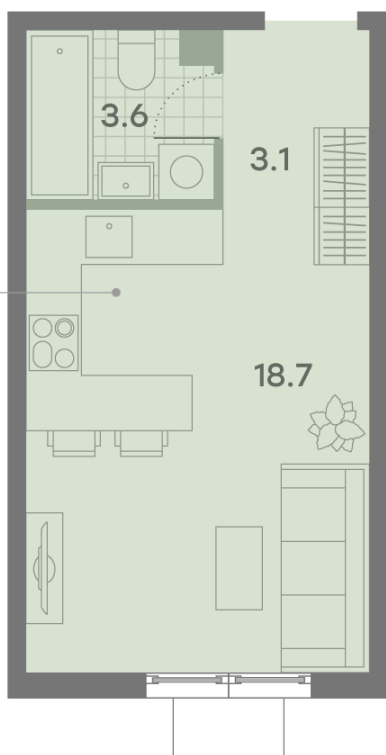

Жилой комплекс «ПАРКСАЙД», Очередь 1

Адрес: Чертаново Центральное район, ул.Красного Маяка, вл. 26

Станция метро: Пражская, Улица Академика Янгеля

Студия №251

Спецпредложение:	8 882 684 руб	Подъезд:	4
Базовая цена:	10 265 587 руб	Этаж:	17
Количество комнат	1	Всего этажей	23
Общая площадь	25.4 м ²	Тип планировки:	StA-20-5-22
		Отделка:	без отделки

Вид на лес ↗

ул. Красного Маяка

StA-20-5-22
St 25.4

Жилой комплекс «ПАРКСАЙД», Очередь 1

📍 ВИД НА ЛЕС

Информация действительна на 14.12.2024

* Данное предложение не является публичной офертой