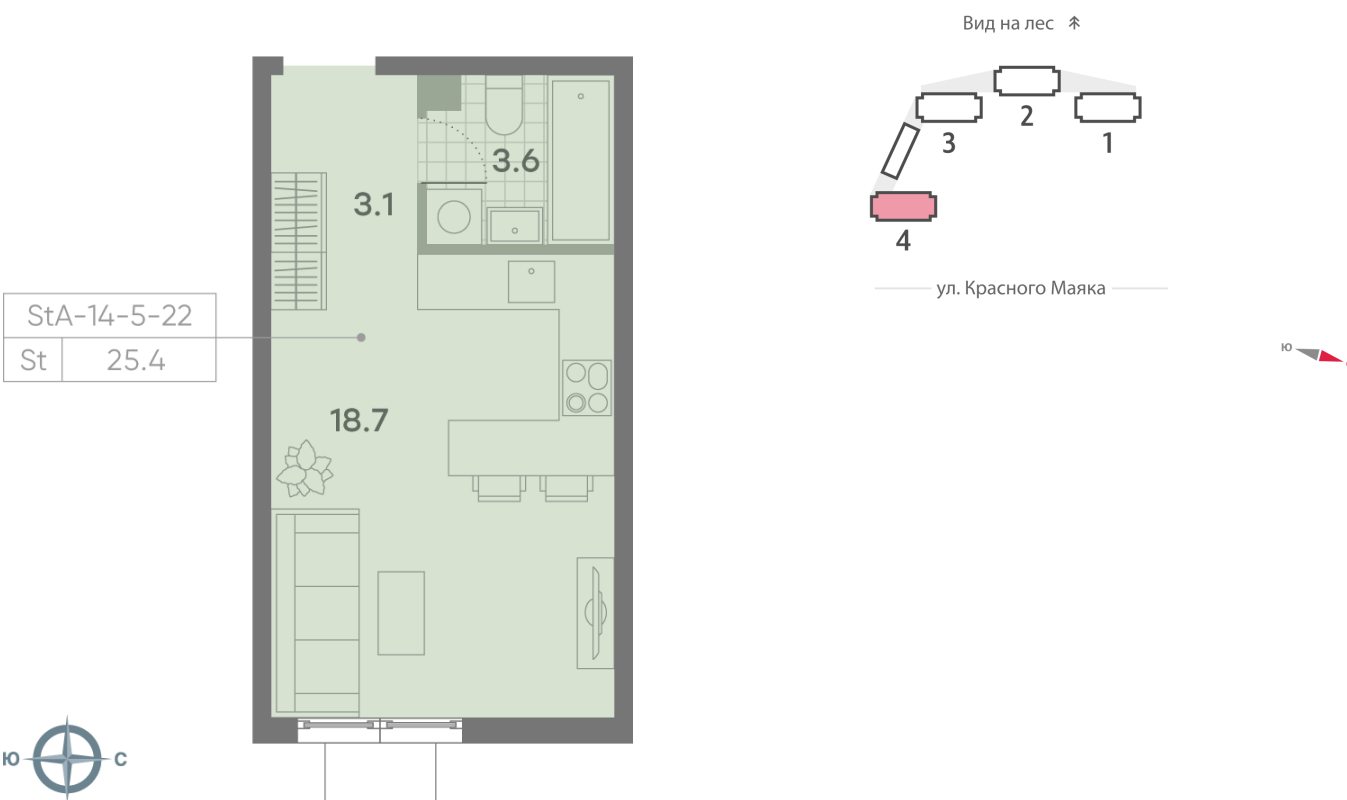

Жилой комплекс «ПАРКСАЙД», Очередь 1

Адрес: Чертаново Центральное район, ул.Красного Маяка, вл. 26

Станция метро: Пражская, Улица Академика Янгеля

Студия №245

Спецпредложение:	8 874 785 руб	Подъезд:	4
Базовая цена:	10 256 469 руб	Этаж:	17
Количество комнат	1	Всего этажей	23
Общая площадь	25.4 м ²	Тип планировки:	StA-14-5-22
		Отделка:	без отделки