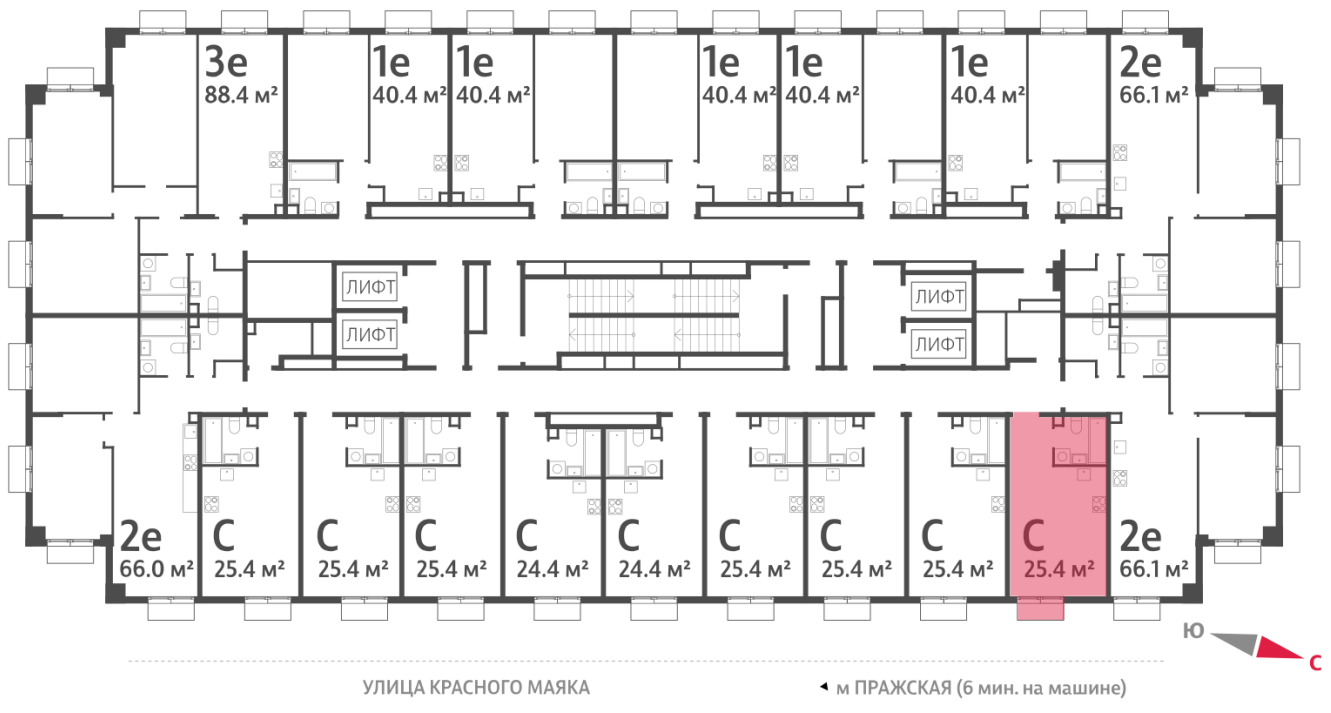

Жилой комплекс «ПАРКСАЙД», Очередь 1

📍 ВИД НА ЛЕС

Информация действительна на 14.12.2024

* Данное предложение не является публичной офертой