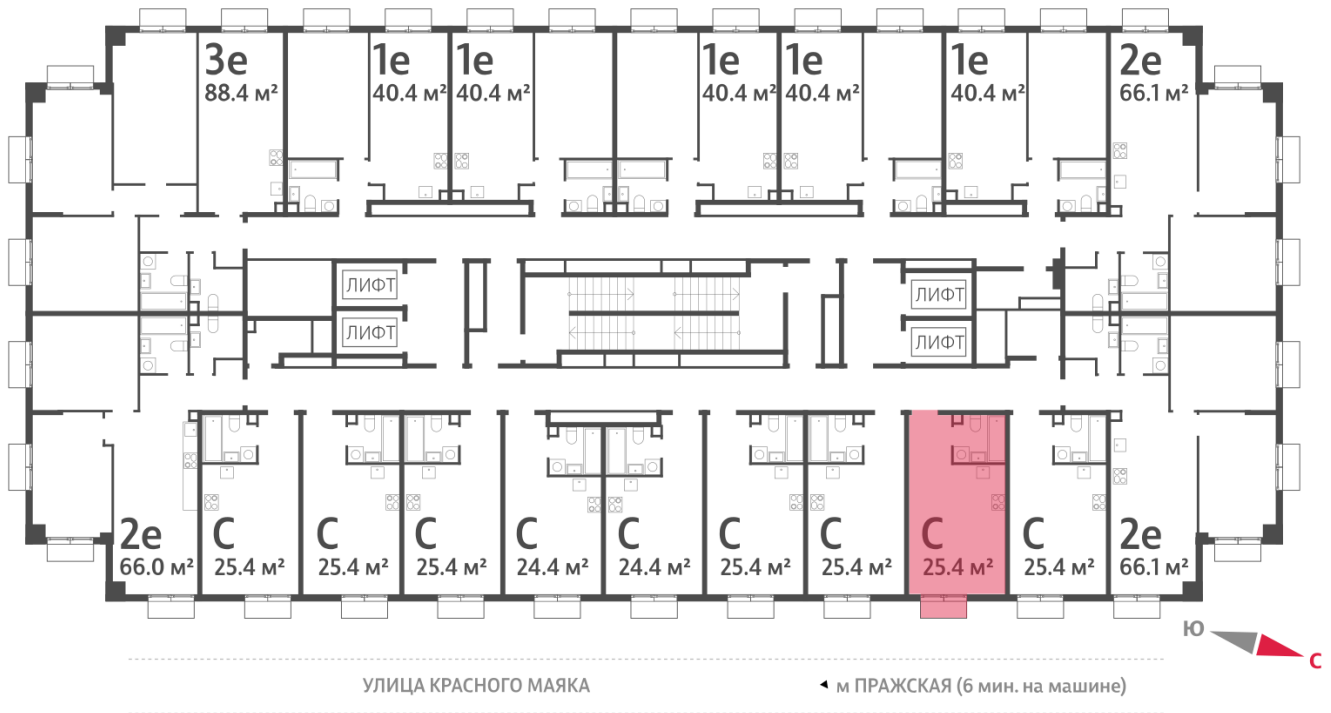

Жилой комплекс «ПАРКСАЙД», Очередь 1

📍 ВИД НА ЛЕС

Информация действительна на 11.12.2024

* Данное предложение не является публичной офертой