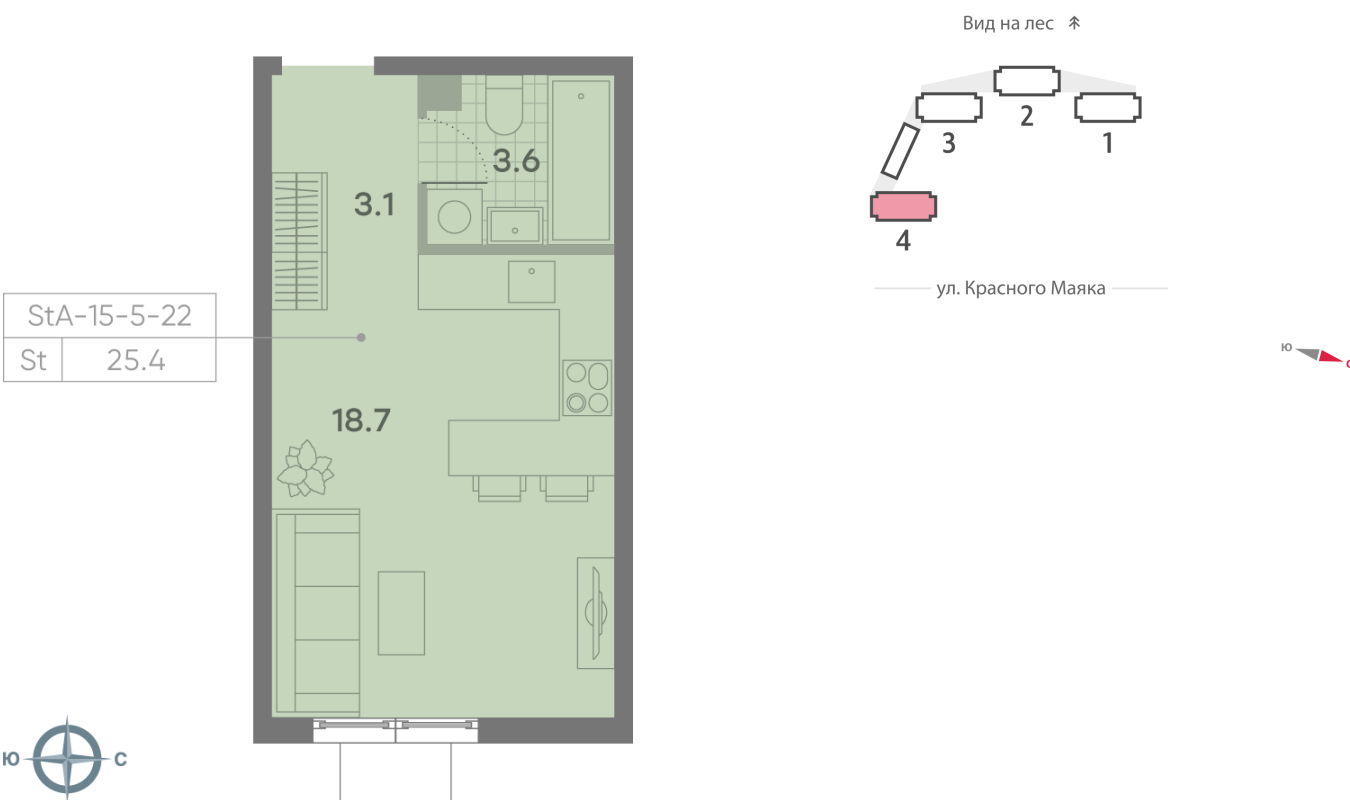

## Студия №228

Спецпредложение:	8 814 739 руб	Подъезд:	4
Базовая цена:	10 187 000 руб	Этаж:	16
Количество комнат	1	Всего этажей	23
Общая площадь	25.4 м <sup>2</sup>	Тип планировки:	StA-15-5-22
		Отделка:	без отделки