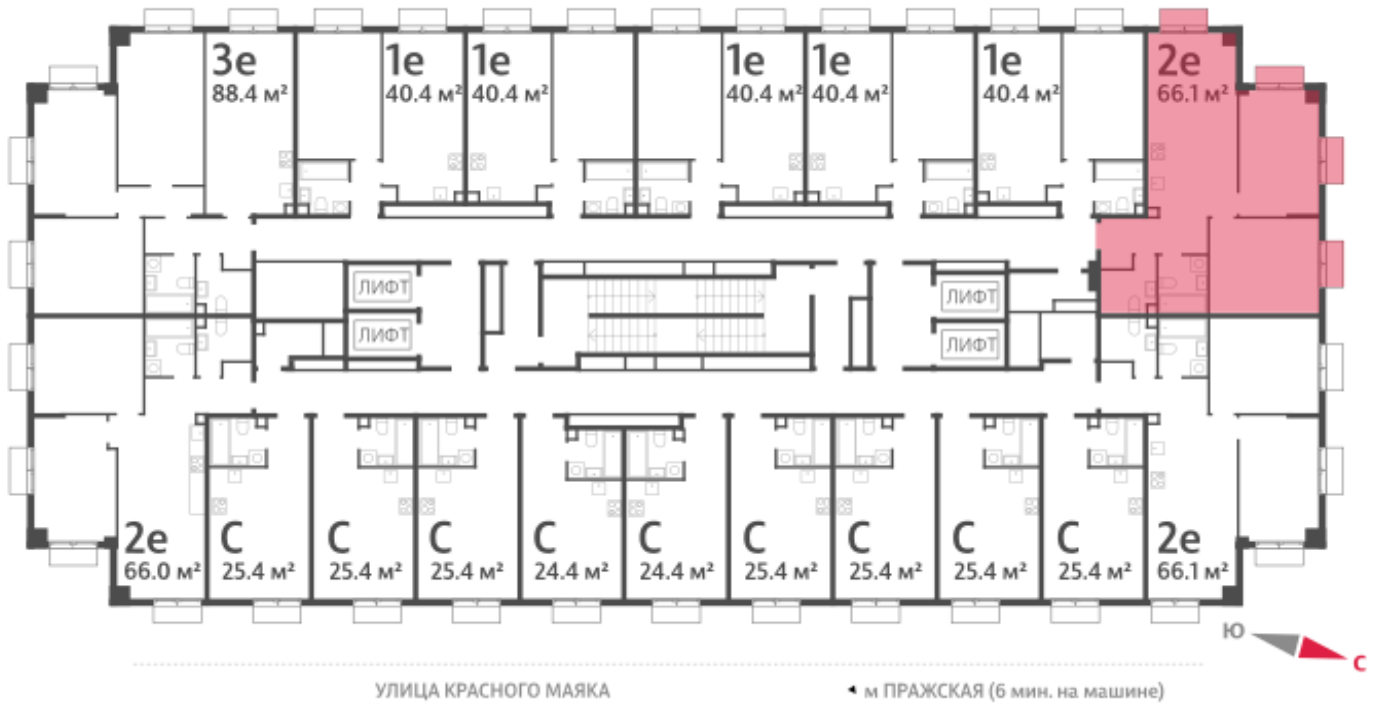

ВИД НА ЛЕС

*Данное предложение не является публичной офертой. Информация актуальна на 18.11.2024