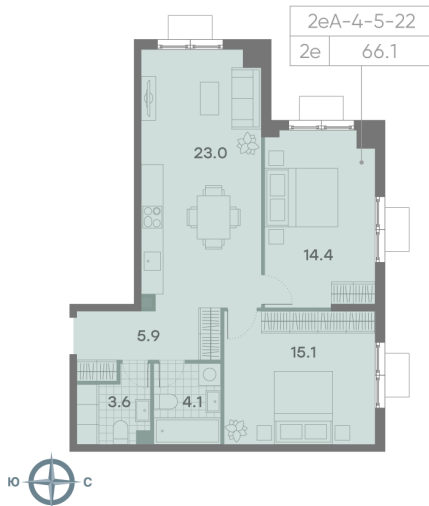

## Жилой комплекс «ПАРКСАЙД»

Адрес Чертаново Центральное, ул.Красного Маяка, вл. 26

Очередь 1, этаж 16

2-комнатная евро квартира №225

Общая площадь 66.1 м<sup>2</sup>

Тип планировки 2еА-4-5-22

Класс жилья Бизнес