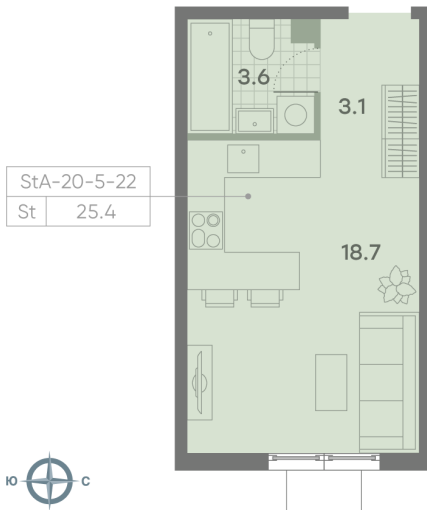

Жилой комплекс «ПАРКСАЙД»

Адрес Чертаново Центральное, ул.Красного Маяка, вл. 26

Очередь 1, этаж 15

Студия №215

Общая площадь 25.4 м²

Тип планировки StA-20-5-22

Класс жилья Бизнес

Без отделки

8 394 319 руб.
Спецпредложение

9 887 508 руб.

базовая цена

[Ссылка на квартиру на сайте](#)

*Данное предложение не является публичной офертой. Информация актуальна на 28.10.2024