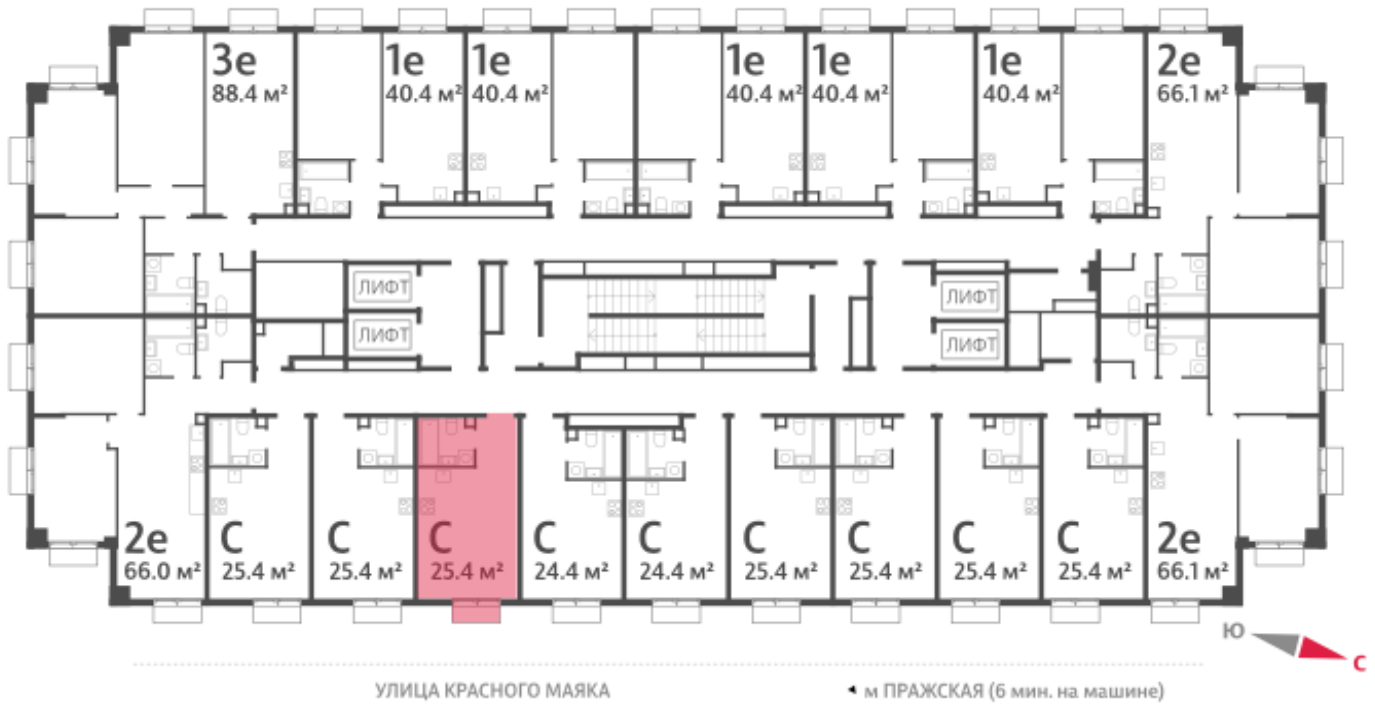

ВИД НА ЛЕС

*Данное предложение не является публичной офертой. Информация актуальна на 28.10.2024