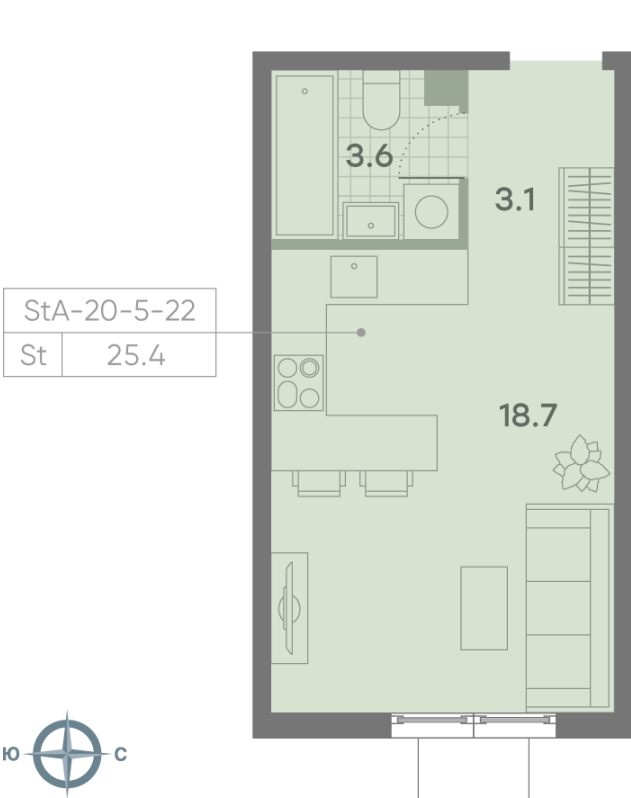

Жилой комплекс «ПАРКСАЙД», Очередь 1

Адрес: Чертаново Центральное район, ул.Красного Маяка, вл. 26

Станция метро: Пражская, Улица Академика Янгеля

Студия №215

Спецпредложение:	8 751 671 руб	Подъезд:	4
Базовая цена:	10 114 076 руб	Этаж:	15
Количество комнат	1	Всего этажей	23
Общая площадь	25.4 м ²	Тип планировки:	StA-20-5-22
		Отделка:	без отделки