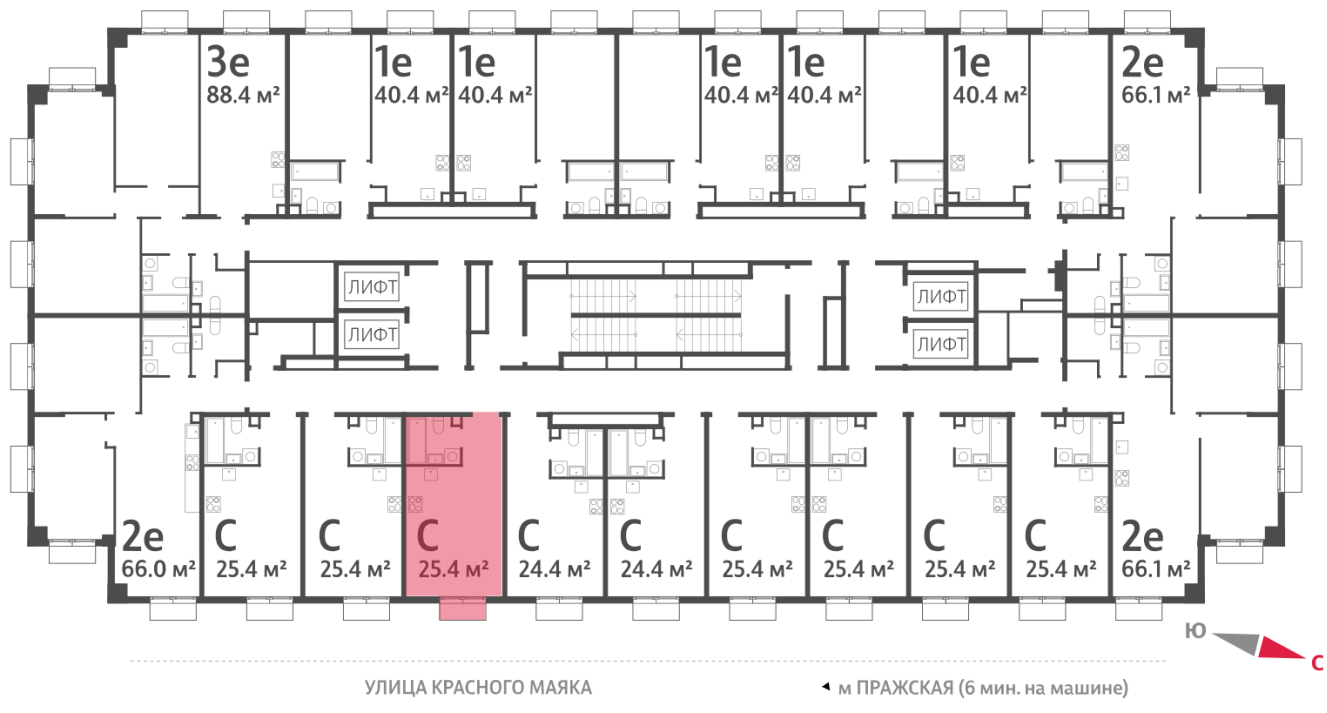

Жилой комплекс «ПАРКСАЙД», Очередь 1

📍 ВИД НА ЛЕС

Информация действительна на 11.12.2024

* Данное предложение не является публичной офертой