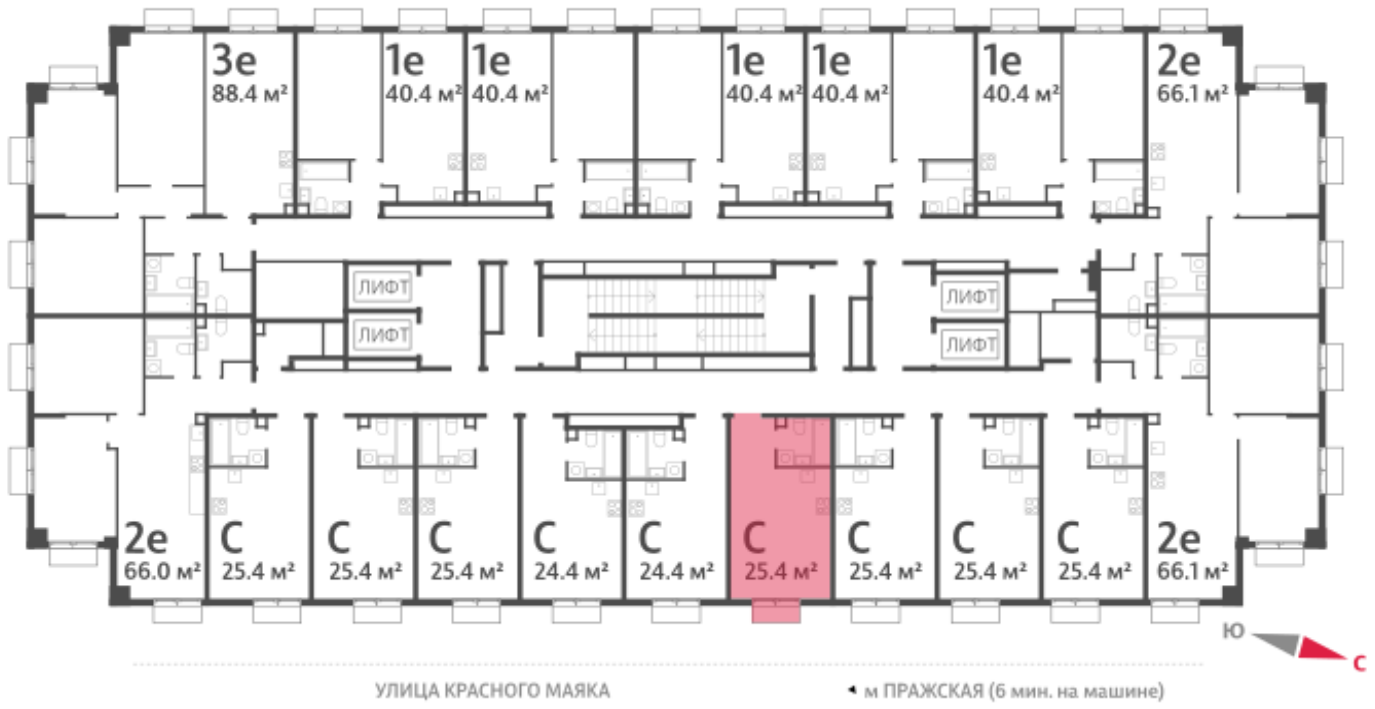

ВИД НА ЛЕС

*Данное предложение не является публичной офертой. Информация актуальна на 28.10.2024