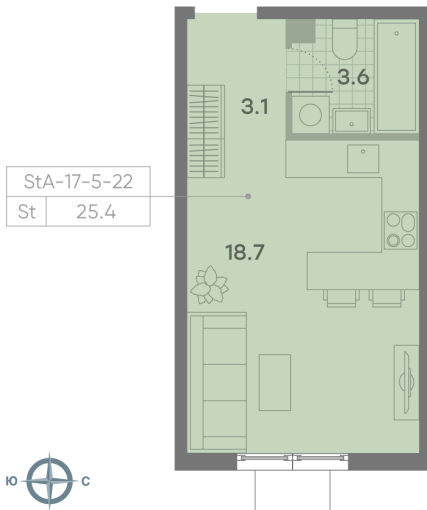

Жилой комплекс «ПАРКСАЙД»

Адрес Чертаново Центральное, ул.Красного Маяка, вл. 26

Очередь 1, этаж 15

Студия №212

Общая площадь 25.4 м²

Тип планировки StA-17-5-22

Класс жилья Бизнес

Без отделки

8 384 895 руб.
Спецпредложение

9 876 409 руб.
базовая цена

[Ссылка на квартиру на сайте](#)

*Данное предложение не является публичной офертой. Информация актуальна на 28.10.2024