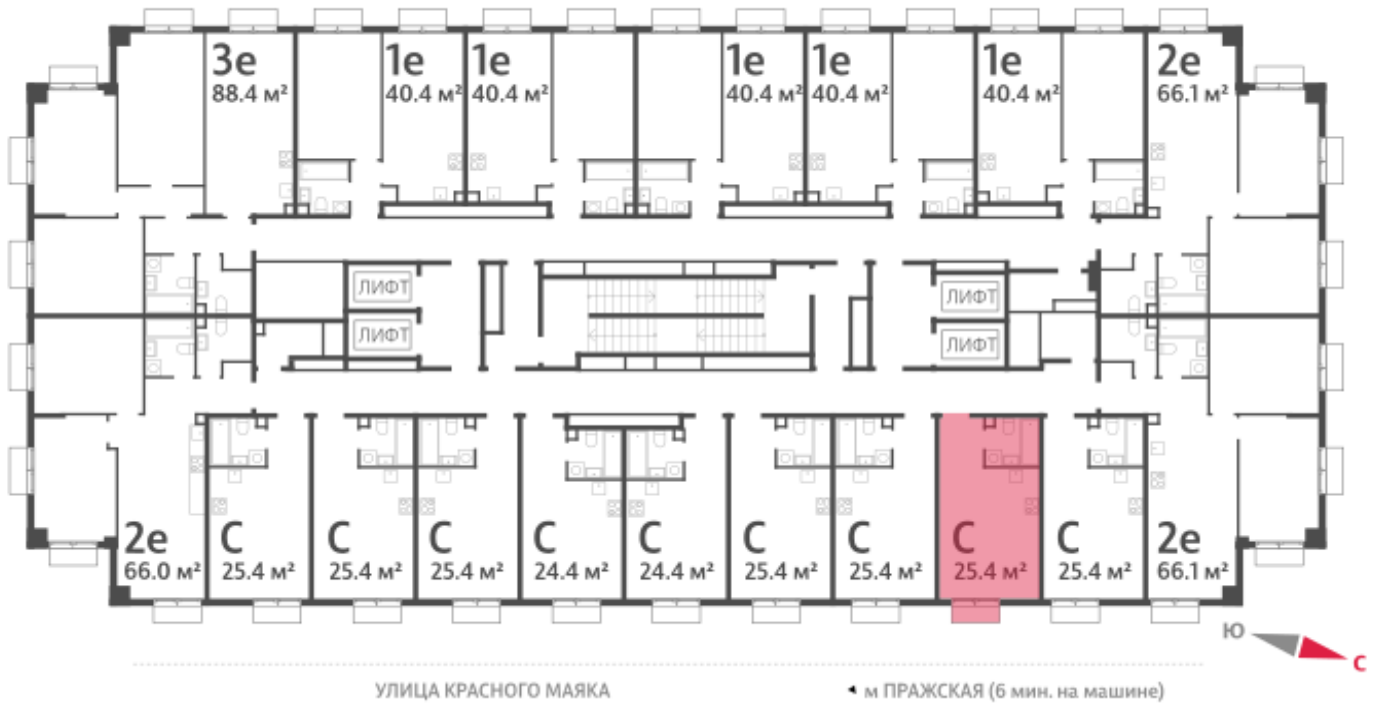

ВИД НА ЛЕС

*Данное предложение не является публичной офертой. Информация актуальна на 28.10.2024