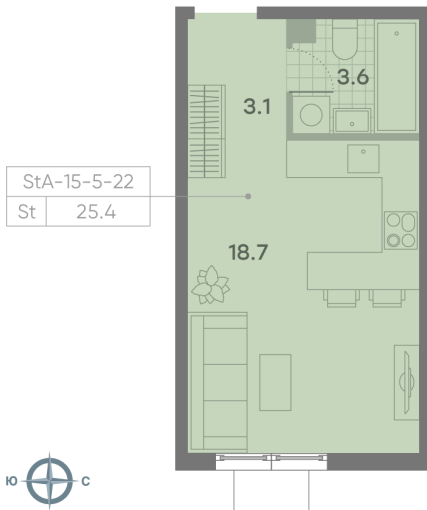

Жилой комплекс «ПАРКСАЙД»

Адрес Чертаново Центральное, ул.Красного Маяка, вл. 26

Очередь 1, этаж 15

Студия №210

Общая площадь 25.4 м²

Тип планировки StA-15-5-22

Класс жилья Бизнес

Без отделки

8 391 956 руб.
Спецпредложение

9 884 714 руб.

базовая цена

[Ссылка на квартиру на сайте](#)

*Данное предложение не является публичной офертой. Информация актуальна на 28.10.2024