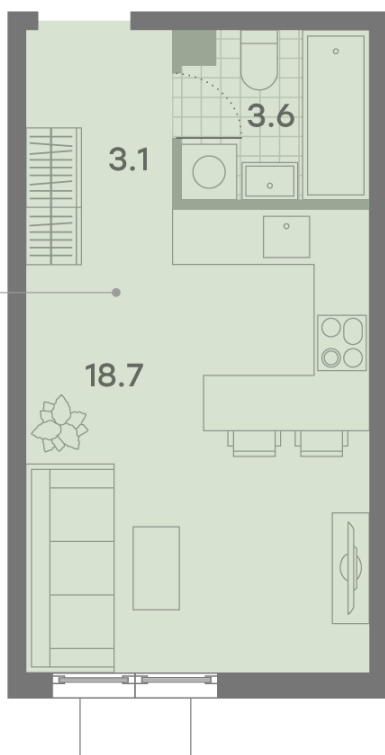

StA-14-5-22
St | 25.4