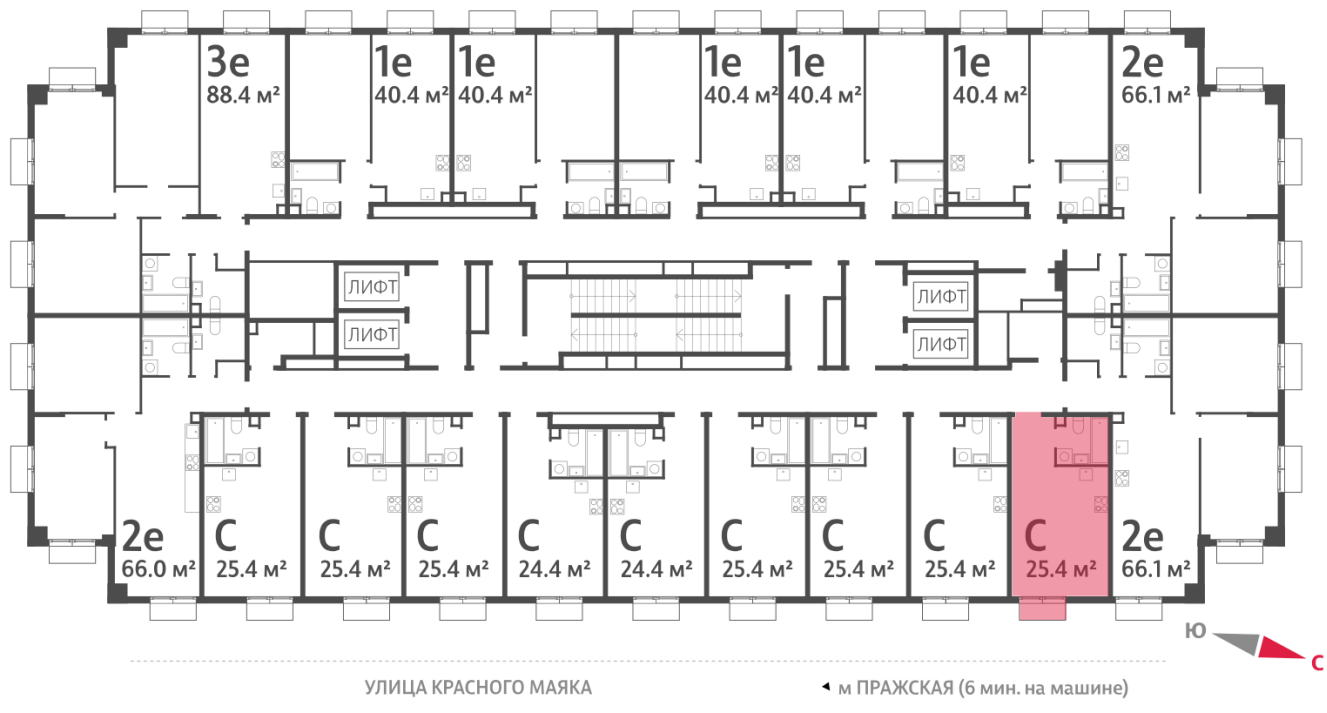

Жилой комплекс «ПАРКСАЙД», Очередь 1

📍 ВИД НА ЛЕС

Информация действительна на 11.12.2024

* Данное предложение не является публичной офертой