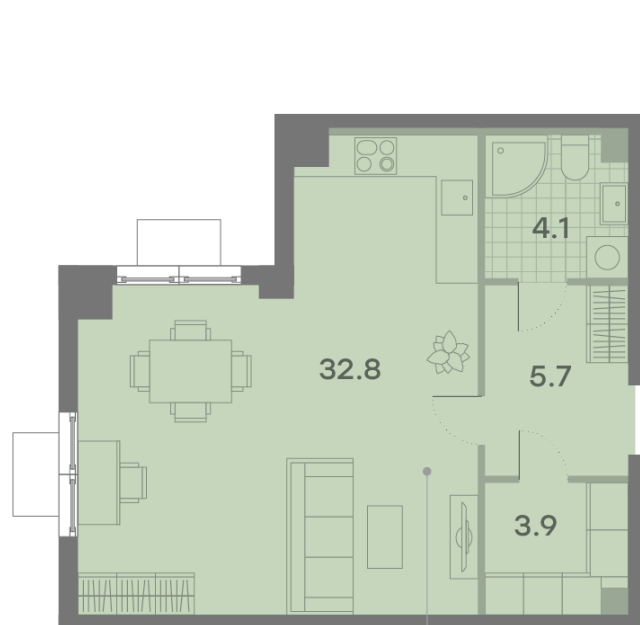

Жилой комплекс «ПАРКСАЙД», Очередь 1

Адрес: Чертаново Центральное район, ул.Красного Маяка, вл. 26

Станция метро: Пражская, Улица Академика Янгеля

Студия №11

Спецпредложение:	13 765 209 руб	Подъезд:	4
Базовая цена:	15 911 695 руб	Этаж:	3
Количество комнат	1	Всего этажей	23
Общая площадь	46.5 м ²	Тип планировки:	StG-1-2-3
		Отделка:	без отделки