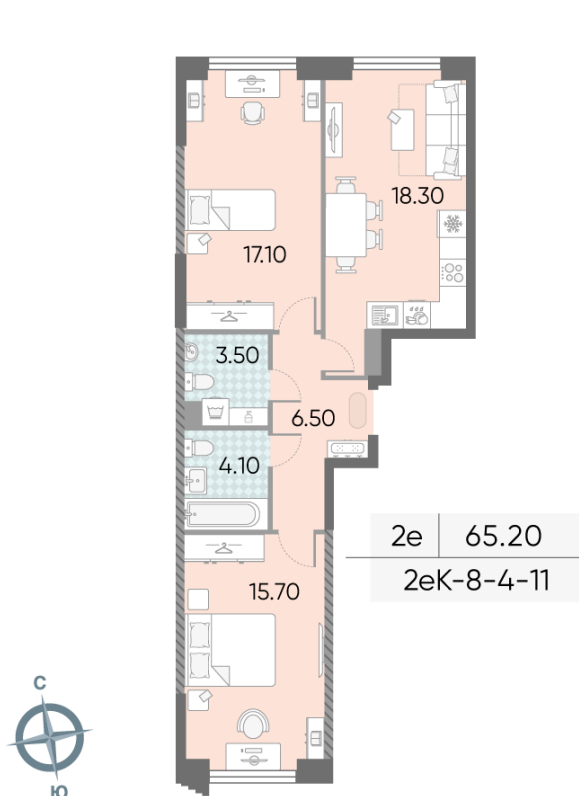

Жилой комплекс «ОБРУЧЕВА 30», корпуса 1-2

Срок сдачи: IV кв. 2026

Адрес: Коньково район, Москва, ул. Обручева, д.30а

Станция метро: Калужская, Воронцовская

2-комнатная евро квартира №1805

Спецпредложение:	35 122 457 руб	Подъезд:	11
Базовая цена:	40 609 233 руб	Этаж:	11
Количество комнат	2	Всего этажей	58
Общая площадь	65.2 м²	Тип планировки:	2еК-8-4-11
		Отделка:	с отделкой

Европланировка