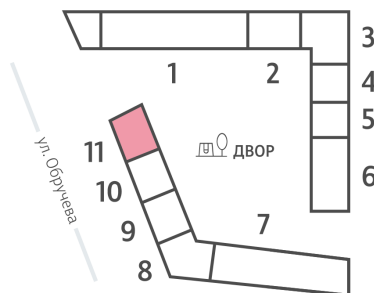

Жилой комплекс «ОБРУЧЕВА 30», корпуса 1-2

Срок сдачи: IV кв. 2026

Адрес: Коньково район, Москва, ул. Обручева, д.30а

Станция метро: Калужская, Воронцовская

2-комнатная евро квартира №1805

Спецпредложение:	35 122 457 руб	Подъезд:	11
Базовая цена:	40 609 233 руб	Этаж:	11
Количество комнат	2	Всего этажей	58
Общая площадь	65.2 м²	Тип планировки:	2еК-8-4-11
		Отделка:	с отделкой

Европланировка