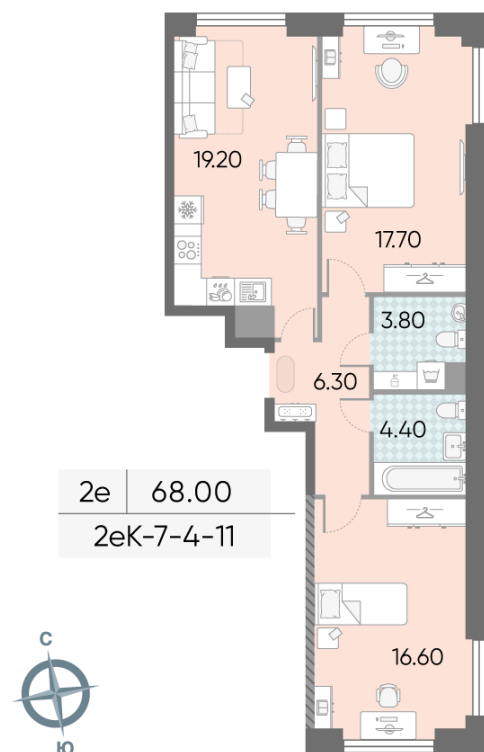

Жилой комплекс «ОБРУЧЕВА 30», корпуса 1-2

Срок сдачи: IV кв. 2026

Адрес: Коньково район, Москва, ул. Обручева, д.30а

Станция метро: Калужская, Воронцовская

2-комнатная евро квартира №1802

Спецпредложение:	36 075 564 руб	Подъезд:	11
Базовая цена:	41 711 404 руб	Этаж:	11
Количество комнат	2	Всего этажей	58
Общая площадь	68.0 м ²	Тип планировки:	2еК-7-4-11
		Отделка:	с отделкой

Европланировка

Жилой комплекс «ОБРУЧЕВА 30», корпуса 1-2

▼ ЛЕНИНСКИЙ ПРОСПЕКТ

◀ УЛИЦА ОБРУЧЕВА

▼ м КАЛУЖСКАЯ (5 мин. пешком)

◀ м ВОРОНЦОВСКАЯ (10 мин. пешком)

🏠 ДВОР

Информация действительна на 12.12.2024