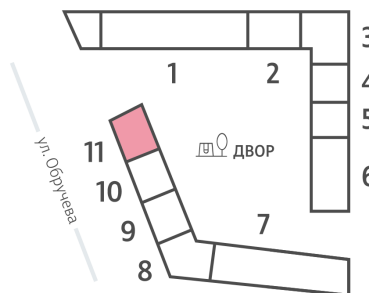

Жилой комплекс «ОБРУЧЕВА 30», корпуса 1-2

Срок сдачи: IV кв. 2026

Адрес: Коньково район, Москва, ул. Обручева, д.30а

Станция метро: Калужская, Воронцовская

2-комнатная евро квартира №1802

Спецпредложение:	36 075 564 руб	Подъезд:	11
Базовая цена:	41 711 404 руб	Этаж:	11
Количество комнат	2	Всего этажей	58
Общая площадь	68.0 м ²	Тип планировки:	2еК-7-4-11
		Отделка:	с отделкой

Европланировка

Жилой комплекс «ОБРУЧЕВА 30», корпуса 1-2

▼ ЛЕНИНСКИЙ ПРОСПЕКТ

◀ УЛИЦА ОБРУЧЕВА

▼ м КАЛУЖСКАЯ (5 мин. пешком)

◀ м ВОРОНЦОВСКАЯ (10 мин. пешком)

🏠 ДВОР

Информация действительна на 12.12.2024