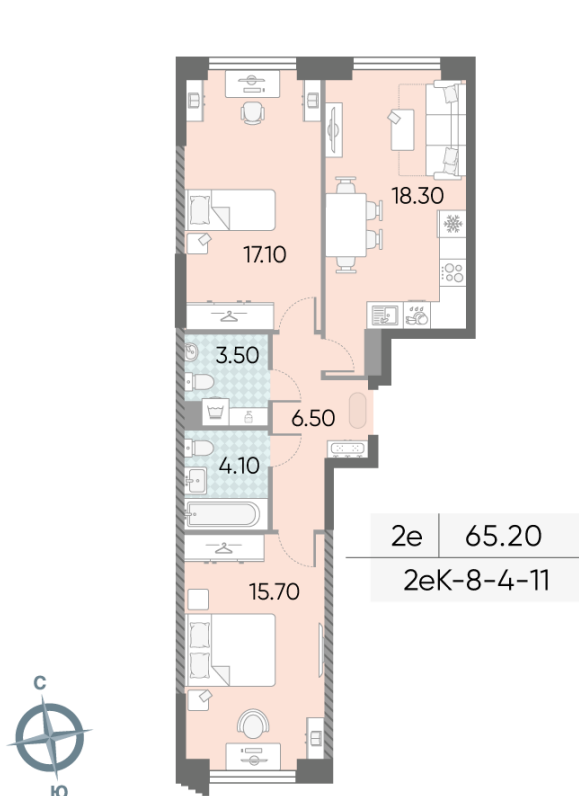

Жилой комплекс «ОБРУЧЕВА 30», корпуса 1-2

Срок сдачи: IV кв. 2026

Адрес: Коньково район, Москва, ул. Обручева, д.30а

Станция метро: Калужская, Воронцовская

2-комнатная евро квартира №1801

Спецпредложение:	26 736 498 руб	Подъезд:	11
Базовая цена:	36 354 998 руб	Этаж:	10
Количество комнат	2	Всего этажей	58
Общая площадь	65.2 м ²	Тип планировки:	2еК-8-4-11
		Отделка:	с отделкой

Европланировка

Жилой комплекс «ОБРУЧЕВА 30», корпуса 1-2

▼ ЛЕНИНСКИЙ ПРОСПЕКТ

◀ УЛИЦА ОБРУЧЕВА

▼ м КАЛУЖСКАЯ (5 мин. пешком)

◀ м ВОРОНЦОВСКАЯ (10 мин. пешком)

🏡 ДВОР

Информация действительна на 15.12.2024