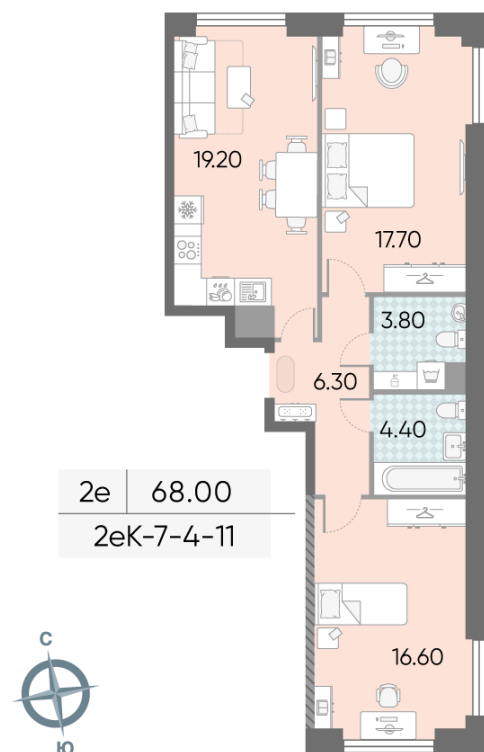

Жилой комплекс «ОБРУЧЕВА 30», корпуса 1-2

Срок сдачи: IV кв. 2026

Адрес: Коньково район, Москва, ул. Обручева, д.30а

Станция метро: Калужская, Воронцовская

2-комнатная евро квартира №1798

Спецпредложение:	27 471 796 руб	Подъезд:	11
Базовая цена:	37 355 256 руб	Этаж:	10
Количество комнат	2	Всего этажей	58
Общая площадь	68.0 м ²	Тип планировки:	2еК-7-4-11
		Отделка:	с отделкой

Европланировка

Жилой комплекс «ОБРУЧЕВА 30», корпуса 1-2

▼ ЛЕНИНСКИЙ ПРОСПЕКТ

◀ УЛИЦА ОБРУЧЕВА

▼ м КАЛУЖСКАЯ (5 мин. пешком)

◀ м ВОРОНЦОВСКАЯ (10 мин. пешком)

🏠 ДВОР

Информация действительна на 14.12.2024