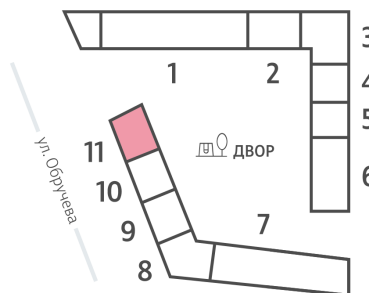

Жилой комплекс «ОБРУЧЕВА 30», корпуса 1-2

Срок сдачи: IV кв. 2026

Адрес: Коньково район, Москва, ул. Обручева, д.30а

Станция метро: Калужская, Воронцовская

2-комнатная евро квартира №1797

Спецпредложение:	26 632 309 руб	Подъезд:	11
Базовая цена:	36 213 318 руб	Этаж:	9
Количество комнат	2	Всего этажей	58
Общая площадь	65.2 м²	Тип планировки:	2еК-8-4-11
		Отделка:	с отделкой

Европланировка