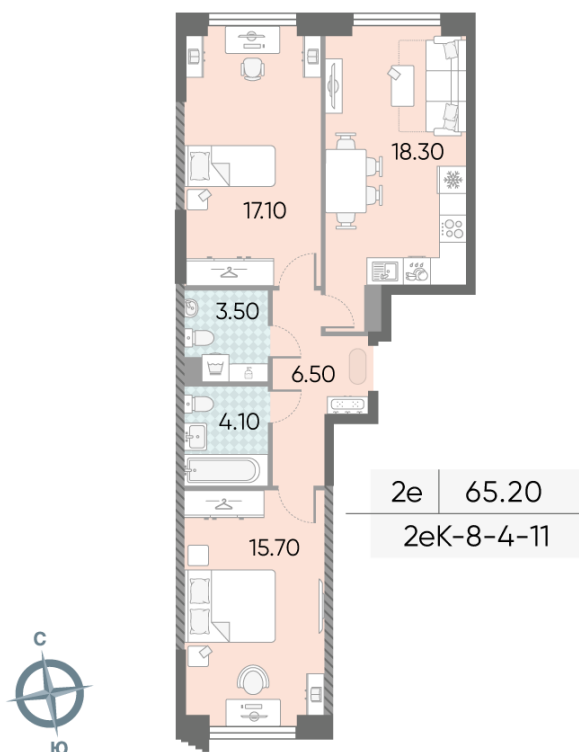

Жилой комплекс «ОБРУЧЕВА 30», корпуса 1-2

Срок сдачи: IV кв. 2026

Адрес: Коньково район, Москва, ул. Обручева, д.30а

Станция метро: Калужская, Воронцовская

2-комнатная евро квартира №1797

Спецпредложение:	26 632 309 руб	Подъезд:	11
Базовая цена:	36 213 318 руб	Этаж:	9
Количество комнат	2	Всего этажей	58
Общая площадь	65.2 м²	Тип планировки:	2еК-8-4-11
		Отделка:	с отделкой

Европланировка