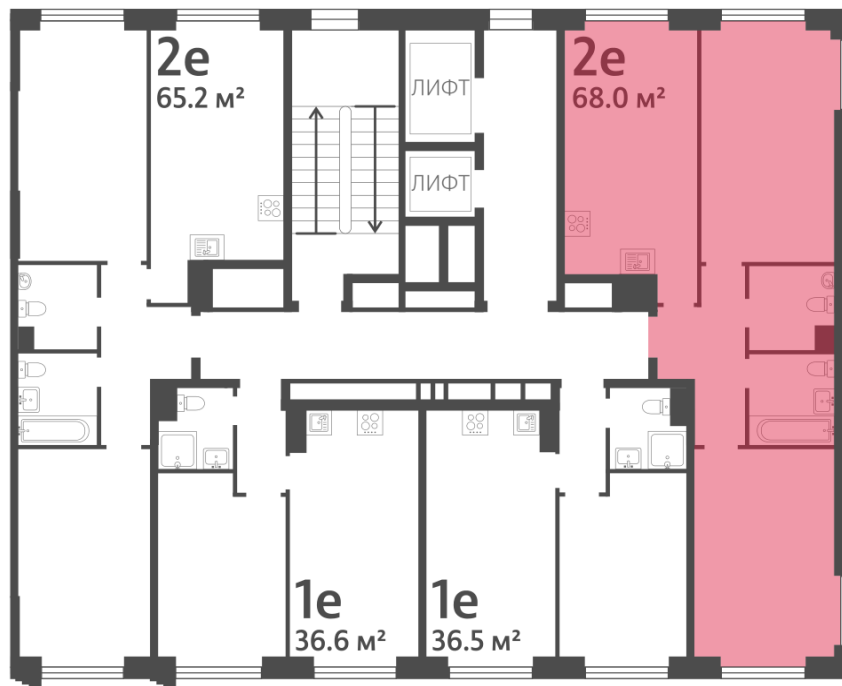

Жилой комплекс «ОБРУЧЕВА 30», корпуса 1-2

Срок сдачи: IV кв. 2026

Адрес: Коньково район, Москва, ул. Обручева, д.30а

Станция метро: Калужская, Воронцовская

2-комнатная евро квартира №1790

Спецпредложение:	27 258 276 руб	Подъезд:	11
Базовая цена:	37 064 828 руб	Этаж:	8
Количество комнат	2	Всего этажей	58
Общая площадь	68.0 м ²	Тип планировки:	2еК-7-4-11
		Отделка:	с отделкой

Европланировка

Жилой комплекс «ОБРУЧЕВА 30», корпуса 1-2

▼ ЛЕНИНСКИЙ ПРОСПЕКТ

◀ УЛИЦА ОБРУЧЕВА

▼ м КАЛУЖСКАЯ (5 мин. пешком)

◀ м ВОРОНЦОВСКАЯ (10 мин. пешком)

🏠 ДВОР

Информация действительна на 14.12.2024