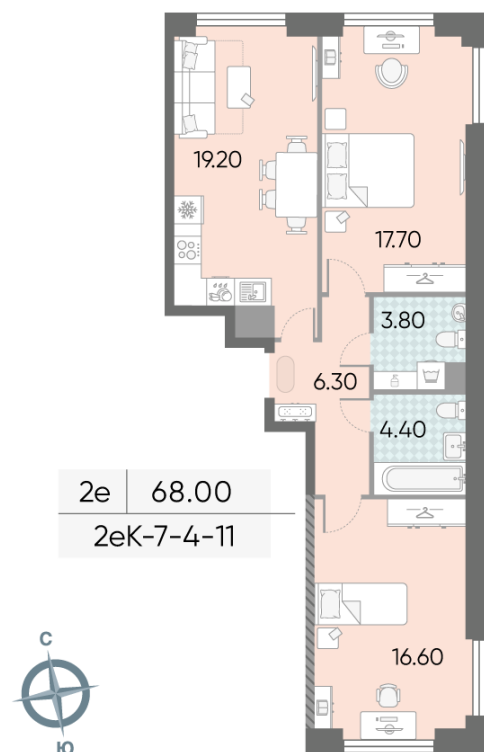

Жилой комплекс «ОБРУЧЕВА 30», корпуса 1-2

Срок сдачи: IV кв. 2026

Адрес: Коньково район, Москва, ул. Обручева, д.30а

Станция метро: Калужская, Воронцовская

2-комнатная евро квартира №1790

Спецпредложение:	27 258 276 руб	Подъезд:	11
Базовая цена:	37 064 828 руб	Этаж:	8
Количество комнат	2	Всего этажей	58
Общая площадь	68.0 м ²	Тип планировки:	2еК-7-4-11
		Отделка:	с отделкой

Европланировка

Жилой комплекс «ОБРУЧЕВА 30», корпуса 1-2

▼ ЛЕНИНСКИЙ ПРОСПЕКТ

◀ УЛИЦА ОБРУЧЕВА

▼ м КАЛУЖСКАЯ (5 мин. пешком)

◀ м ВОРОНЦОВСКАЯ (10 мин. пешком)

🏠 ДВОР

Информация действительна на 14.12.2024