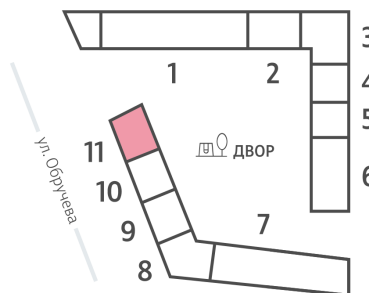

Жилой комплекс «ОБРУЧЕВА 30», корпуса 1-2

Срок сдачи: IV кв. 2026

Адрес: Коньково район, Москва, ул. Обручева, д.30а

Станция метро: Калужская, Воронцовская

2-комнатная евро квартира №1790

Спецпредложение:	27 258 276 руб	Подъезд:	11
Базовая цена:	37 064 828 руб	Этаж:	8
Количество комнат	2	Всего этажей	58
Общая площадь	68.0 м ²	Тип планировки:	2еК-7-4-11
		Отделка:	с отделкой

Европланировка

Жилой комплекс «ОБРУЧЕВА 30», корпуса 1-2

▼ ЛЕНИНСКИЙ ПРОСПЕКТ

◀ УЛИЦА ОБРУЧЕВА

▼ м КАЛУЖСКАЯ (5 мин. пешком)

◀ м ВОРОНЦОВСКАЯ (10 мин. пешком)

🏠 ДВОР

Информация действительна на 14.12.2024