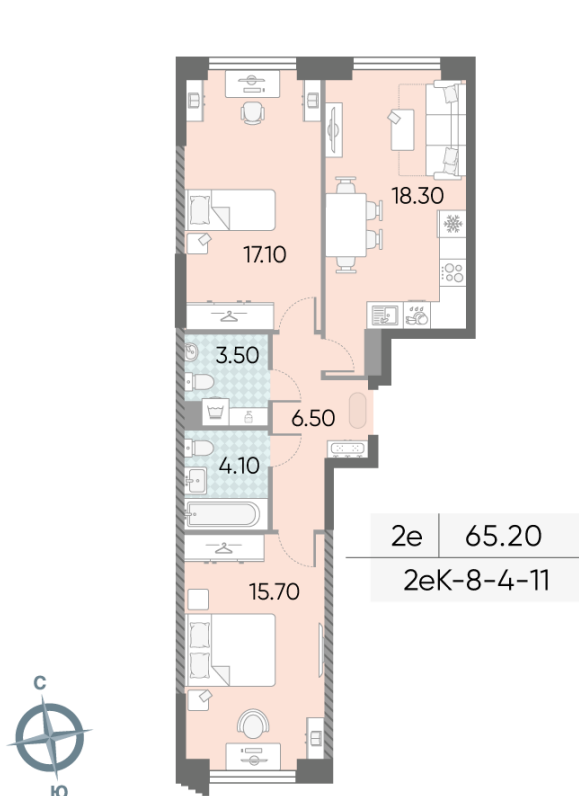

Жилой комплекс «ОБРУЧЕВА 30», корпуса 1-2

Срок сдачи: IV кв. 2026

Адрес: Коньково район, Москва, ул. Обручева, д.30а

Станция метро: Калужская, Воронцовская

2-комнатная евро квартира №1789

Спецпредложение:	26 423 799 руб	Подъезд:	11
Базовая цена:	35 929 633 руб	Этаж:	7
Количество комнат	2	Всего этажей	58
Общая площадь	65.2 м ²	Тип планировки:	2еК-8-4-11
		Отделка:	с отделкой

Европланировка

Жилой комплекс «ОБРУЧЕВА 30», корпуса 1-2

▼ ЛЕНИНСКИЙ ПРОСПЕКТ

◀ УЛИЦА ОБРУЧЕВА

▼ м КАЛУЖСКАЯ (5 мин. пешком)

◀ м ВОРОНЦОВСКАЯ (10 мин. пешком)

🏠 ДВОР

Информация действительна на 12.12.2024