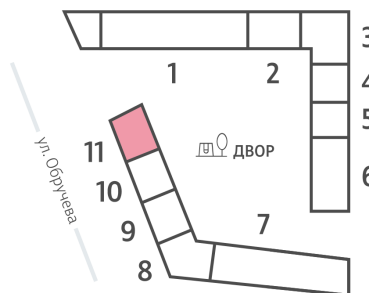

Жилой комплекс «ОБРУЧЕВА 30», корпуса 1-2

Срок сдачи: IV кв. 2026

Адрес: Коньково район, Москва, ул. Обручева, д.30а

Станция метро: Калужская, Воронцовская

2-комнатная евро квартира №1785

Спецпредложение:	26 319 544 руб	Подъезд:	11
Базовая цена:	35 787 823 руб	Этаж:	6
Количество комнат	2	Всего этажей	58
Общая площадь	65.2 м²	Тип планировки:	2еК-8-4-11
		Отделка:	с отделкой

Европланировка