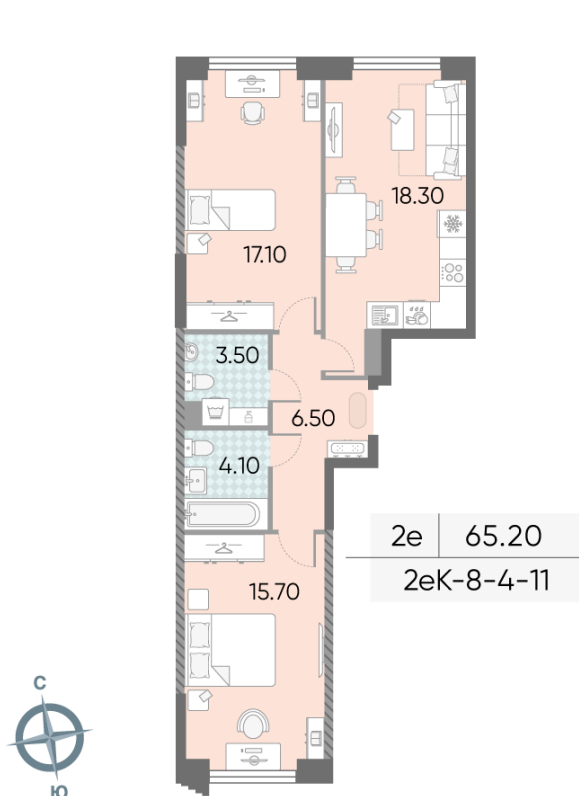

Жилой комплекс «ОБРУЧЕВА 30», корпуса 1-2

Срок сдачи: IV кв. 2026

Адрес: Коньково район, Москва, ул. Обручева, д.30а

Станция метро: Калужская, Воронцовская

2-комнатная евро квартира №1785

Спецпредложение:	26 319 544 руб	Подъезд:	11
Базовая цена:	35 787 823 руб	Этаж:	6
Количество комнат	2	Всего этажей	58
Общая площадь	65.2 м²	Тип планировки:	2еК-8-4-11
		Отделка:	с отделкой

Европланировка