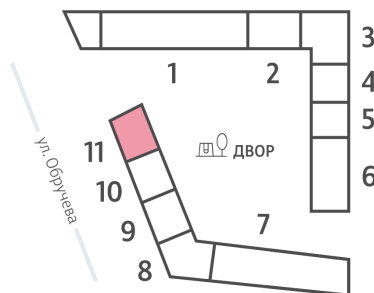

Жилой комплекс «ОБРУЧЕВА 30», корпуса 1-2

Срок сдачи: IV кв. 2026

Адрес: Коньково район, Москва, ул. Обручева, д.30а

Станция метро: Калужская, Воронцовская

2-комнатная евро квартира №1777

Спецпредложение:	26 111 100 руб	Подъезд:	11
Базовая цена:	35 504 268 руб	Этаж:	4
Количество комнат	2	Всего этажей	58
Общая площадь	65.2 м²	Тип планировки:	2еК-8-4-11
		Отделка:	с отделкой

Европланировка