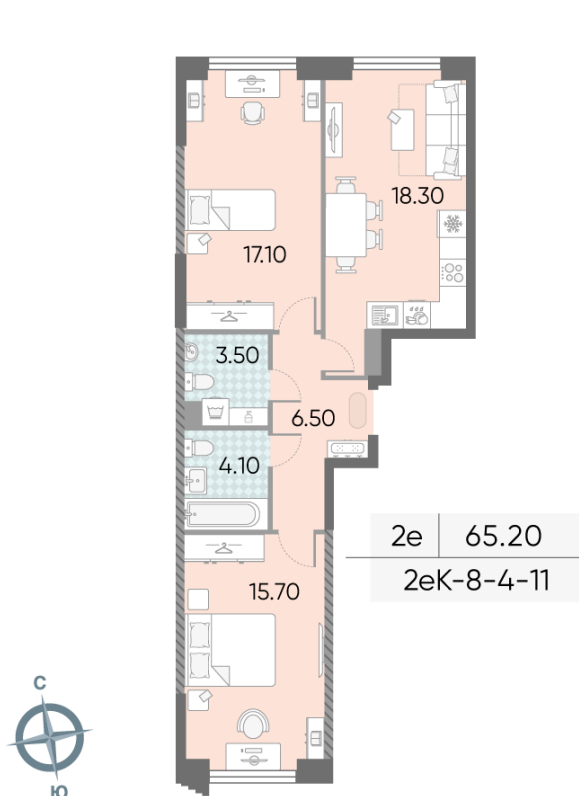

Жилой комплекс «ОБРУЧЕВА 30», корпуса 1-2

Срок сдачи: IV кв. 2026

Адрес: Коньково район, Москва, ул. Обручева, д.30а

Станция метро: Калужская, Воронцовская

2-комнатная евро квартира №1777

Спецпредложение:	26 111 100 руб	Подъезд:	11
Базовая цена:	35 504 268 руб	Этаж:	4
Количество комнат	2	Всего этажей	58
Общая площадь	65.2 м²	Тип планировки:	2еК-8-4-11
		Отделка:	с отделкой

Европланировка