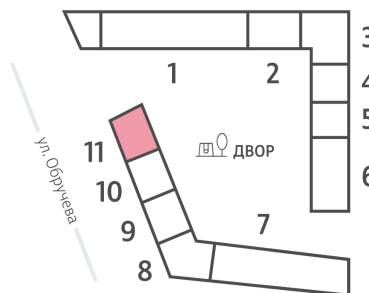

Жилой комплекс «ОБРУЧЕВА 30», корпуса 1-2

Срок сдачи: IV кв. 2026

Адрес: Коньково район, Москва, ул. Обручева, д.30а

Станция метро: Калужская, Воронцовская

2-комнатная евро квартира №1774

Спецпредложение:	26 831 304 руб	Подъезд:	11
Базовая цена:	36 484 040 руб	Этаж:	4
Количество комнат	2	Всего этажей	58
Общая площадь	68.0 м ²	Тип планировки:	2еК-7-4-11
		Отделка:	с отделкой

Европланировка

Жилой комплекс «ОБРУЧЕВА 30», корпуса 1-2

▼ ЛЕНИНСКИЙ ПРОСПЕКТ

◀ УЛИЦА ОБРУЧЕВА

▼ м КАЛУЖСКАЯ (5 мин. пешком)

◀ м ВОРОНЦОВСКАЯ (10 мин. пешком)

🏠 ДВОР

Информация действительна на 14.12.2024