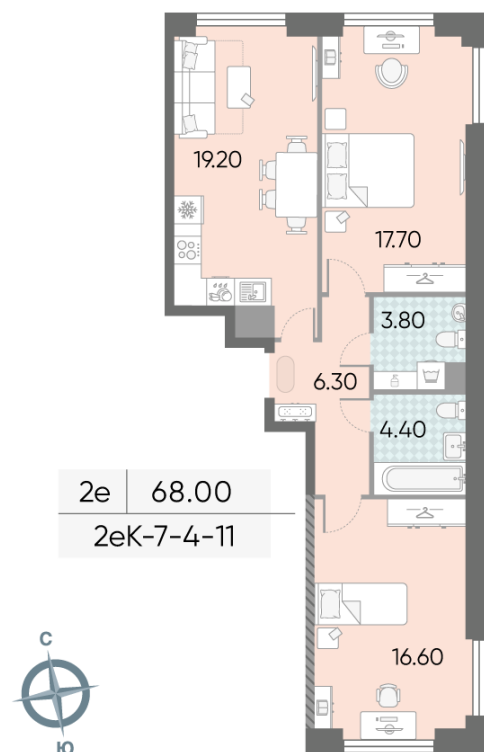

Жилой комплекс «ОБРУЧЕВА 30», корпуса 1-2

Срок сдачи: IV кв. 2026

Адрес: Коньково район, Москва, ул. Обручева, д.30а

Станция метро: Калужская, Воронцовская

2-комнатная евро квартира №1774

Спецпредложение:	26 831 304 руб	Подъезд:	11
Базовая цена:	36 484 040 руб	Этаж:	4
Количество комнат	2	Всего этажей	58
Общая площадь	68.0 м ²	Тип планировки:	2еК-7-4-11
		Отделка:	с отделкой

Европланировка

Жилой комплекс «ОБРУЧЕВА 30», корпуса 1-2

▼ ЛЕНИНСКИЙ ПРОСПЕКТ

◀ УЛИЦА ОБРУЧЕВА

▼ м КАЛУЖСКАЯ (5 мин. пешком)

◀ м ВОРОНЦОВСКАЯ (10 мин. пешком)

🏠 ДВОР

Информация действительна на 14.12.2024