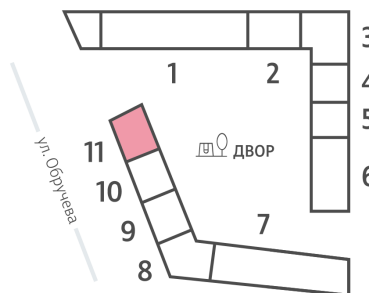

Жилой комплекс «ОБРУЧЕВА 30», корпуса 1-2

Срок сдачи: IV кв. 2026

Адрес: Коньково район, Москва, ул. Обручева, д.30а

Станция метро: Калужская, Воронцовская

2-комнатная евро квартира №1773

Спецпредложение:	25 767 777 руб	Подъезд:	11
Базовая цена:	35 037 360 руб	Этаж:	3
Количество комнат	2	Всего этажей	58
Общая площадь	64.6 м ²	Тип планировки:	2еК-8-3
		Отделка:	с отделкой

Европланировка

Информация действительна на 12.12.2024

* Данное предложение не является публичной офертой

Жилой комплекс «ОБРУЧЕВА 30», корпуса 1-2

▼ ЛЕНИНСКИЙ ПРОСПЕКТ

◀ УЛИЦА ОБРУЧЕВА

▼ м КАЛУЖСКАЯ (5 мин. пешком)