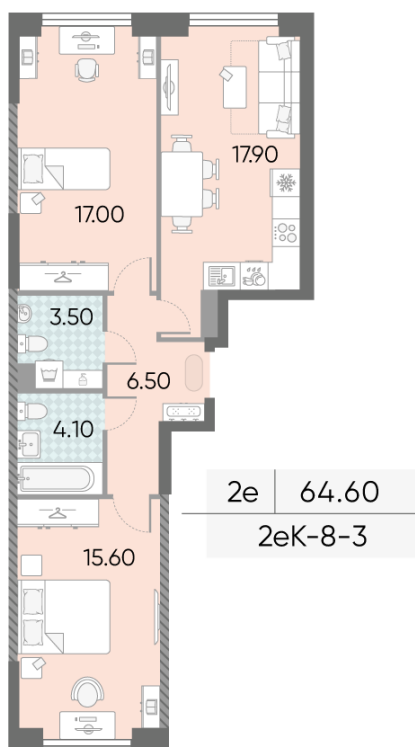

Жилой комплекс «ОБРУЧЕВА 30», корпуса 1-2

Срок сдачи: IV кв. 2026

Адрес: Коньково район, Москва, ул. Обручева, д.30а

Станция метро: Калужская, Воронцовская

2-комнатная евро квартира №1773

Спецпредложение:	25 767 777 руб	Подъезд:	11
Базовая цена:	35 037 360 руб	Этаж:	3
Количество комнат	2	Всего этажей	58
Общая площадь	64.6 м²	Тип планировки:	2еК-8-3
		Отделка:	с отделкой

Европланировка

Информация действительна на 12.12.2024

* Данное предложение не является публичной офертой