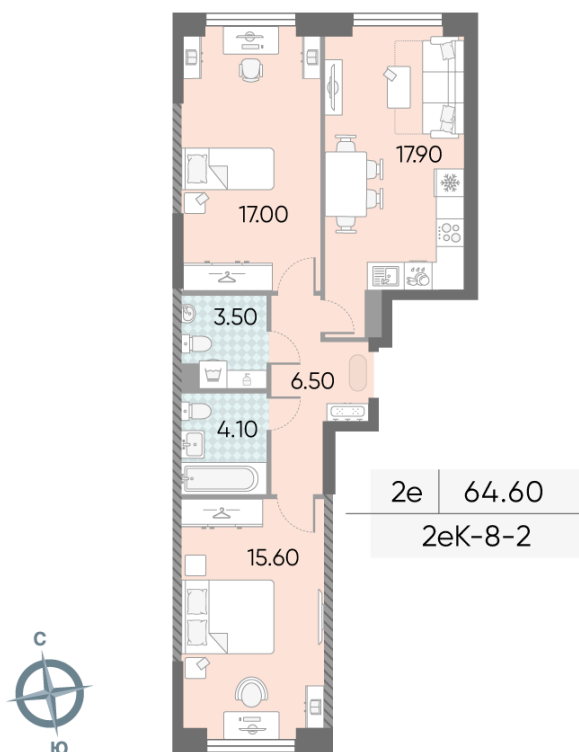

Жилой комплекс «ОБРУЧЕВА 30», корпуса 1-2

Срок сдачи: IV кв. 2026

Адрес: Коньково район, Москва, ул. Обручева, д.30а

Станция метро: Калужская, Воронцовская

2-комнатная евро квартира №1769

Спецпредложение:	25 664 546 руб	Подъезд:	11
Базовая цена:	34 896 920 руб	Этаж:	2
Количество комнат	2	Всего этажей	58
Общая площадь	64.6 м²	Тип планировки:	2еК-8-2
		Отделка:	с отделкой

Европланировка