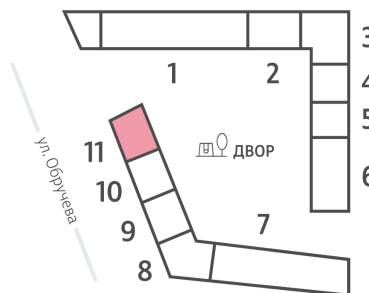

Жилой комплекс «ОБРУЧЕВА 30», корпуса 1-2

Срок сдачи: IV кв. 2026

Адрес: Коньково район, Москва, ул. Обручева, д.30а

Станция метро: Калужская, Воронцовская

2-комнатная евро квартира №1769

Спецпредложение:	25 664 546 руб	Подъезд:	11
Базовая цена:	34 896 920 руб	Этаж:	2
Количество комнат	2	Всего этажей	58
Общая площадь	64.6 м ²	Тип планировки:	2еК-8-2
		Отделка:	с отделкой

Европланировка

Жилой комплекс «ОБРУЧЕВА 30», корпуса 1-2

▼ ЛЕНИНСКИЙ ПРОСПЕКТ

◀ УЛИЦА ОБРУЧЕВА

▼ м КАЛУЖСКАЯ (5 мин. пешком)

◀ м ВОРОНЦОВСКАЯ (10 мин. пешком)

🏡 ДВОР

Информация действительна на 12.12.2024