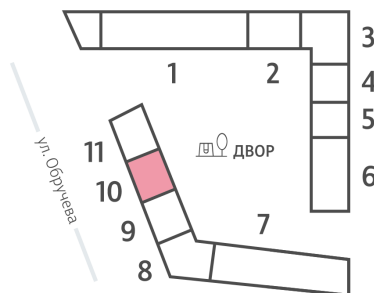

Жилой комплекс «ОБРУЧЕВА 30», корпуса 1-2

Срок сдачи: IV кв. 2026

Адрес: Коньково район, Москва, ул. Обручева, д.30а

Станция метро: Калужская, Воронцовская

2-комнатная евро квартира №1765

Спецпредложение:	34 496 307 руб	Подъезд:	10
Базовая цена:	39 885 097 руб	Этаж:	12
Количество комнат	2	Всего этажей	58
Общая площадь	64.3 м²	Тип планировки:	2еК-6-4-12
		Отделка:	с отделкой

Европланировка