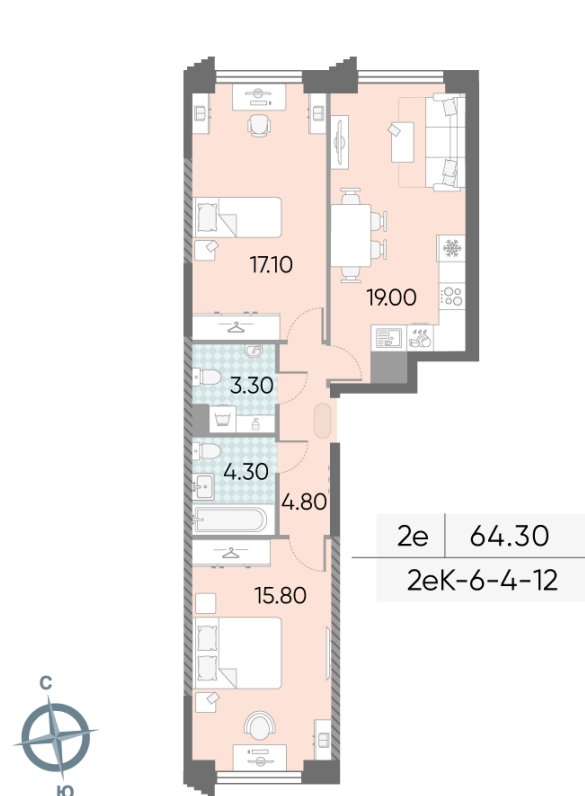

Жилой комплекс «ОБРУЧЕВА 30», корпуса 1-2

Срок сдачи: IV кв. 2026

Адрес: Коньково район, Москва, ул. Обручева, д.30а

Станция метро: Калужская, Воронцовская

2-комнатная евро квартира №1765

Спецпредложение:	34 496 307 руб	Подъезд:	10
Базовая цена:	39 885 097 руб	Этаж:	12
Количество комнат	2	Всего этажей	58
Общая площадь	64.3 м²	Тип планировки:	2еК-6-4-12
		Отделка:	с отделкой

Европланировка