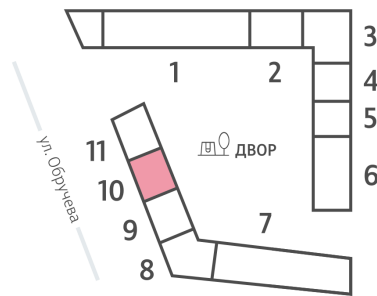

Жилой комплекс «ОБРУЧЕВА 30», корпуса 1-2

Срок сдачи: IV кв. 2026

Адрес: Коньково район, Москва, ул. Обручева, д.30а

Станция метро: Калужская, Воронцовская

Студия №1762

Спецпредложение:	17 345 487 руб	Подъезд:	10
Базовая цена:	20 051 952 руб	Этаж:	12
Количество комнат	1	Всего этажей	58
Общая площадь	23.8 м ²	Тип планировки:	StB-147-4-12
		Отделка:	с отделкой

St	23.80
StB-147-4-12	

Жилой комплекс «ОБРУЧЕВА 30», корпуса 1-2

Информация действительна на 14.12.2024

* Данное предложение не является публичной офертой