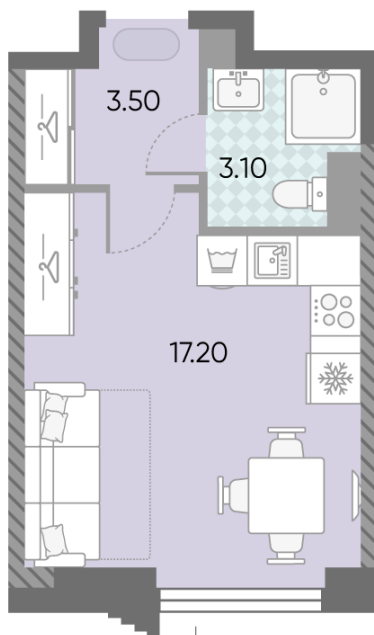

Жилой комплекс «ОБРУЧЕВА 30», корпуса 1-2

Срок сдачи: IV кв. 2026

Адрес: Коньково район, Москва, ул. Обручева, д.30а

Станция метро: Калужская, Воронцовская

Студия №1762

Спецпредложение:	17 345 487 руб	Подъезд:	10
Базовая цена:	20 051 952 руб	Этаж:	12
Количество комнат	1	Всего этажей	58
Общая площадь	23.8 м ²	Тип планировки:	StB-147-4-12
		Отделка:	с отделкой

St	23.80
StB-147-4-12	

Жилой комплекс «ОБРУЧЕВА 30», корпуса 1-2

Информация действительна на 14.12.2024

* Данное предложение не является публичной офертой