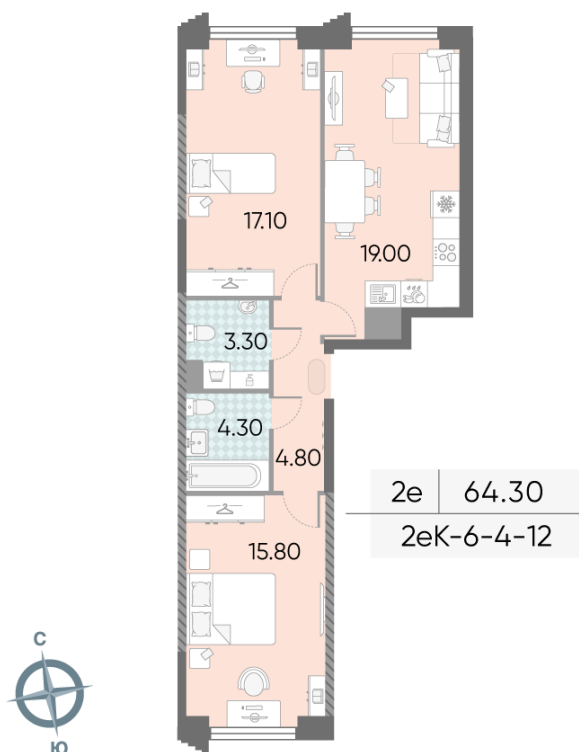

Жилой комплекс «ОБРУЧЕВА 30», корпуса 1-2

Срок сдачи: IV кв. 2026

Адрес: Коньково район, Москва, ул. Обручева, д.30а

Станция метро: Калужская, Воронцовская

2-комнатная евро квартира №1735

Спецпредложение:	25 766 103 руб	Подъезд:	10
Базовая цена:	35 035 076 руб	Этаж:	6
Количество комнат	2	Всего этажей	58
Общая площадь	64.3 м²	Тип планировки:	2еК-6-4-12
		Отделка:	с отделкой

Европланировка