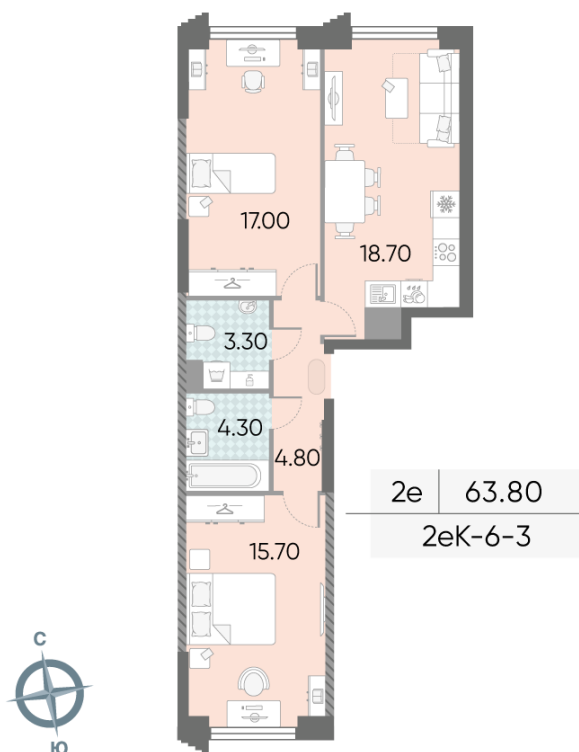

Жилой комплекс «ОБРУЧЕВА 30», корпуса 1-2

Срок сдачи: IV кв. 2026

Адрес: Коньково район, Москва, ул. Обручева, д.30а

Станция метро: Калужская, Воронцовская

2-комнатная евро квартира №1720

Спецпредложение:	25 262 822 руб	Подъезд:	10
Базовая цена:	34 350 430 руб	Этаж:	3
Количество комнат	2	Всего этажей	58
Общая площадь	63.8 м²	Тип планировки:	2еК-6-3
		Отделка:	с отделкой

Европланировка

Информация действительна на 15.12.2024

* Данное предложение не является публичной офертой