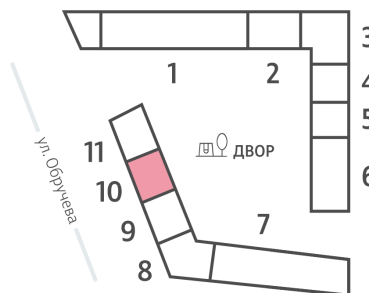

Жилой комплекс «ОБРУЧЕВА 30», корпуса 1-2

Срок сдачи: IV кв. 2026

Адрес: Коньково район, Москва, ул. Обручева, д.30а

Станция метро: Калужская, Воронцовская

2-комнатная евро квартира №1720

Спецпредложение:	25 262 822 руб	Подъезд:	10
Базовая цена:	34 350 430 руб	Этаж:	3
Количество комнат	2	Всего этажей	58
Общая площадь	63.8 м²	Тип планировки:	2еК-6-3
		Отделка:	с отделкой

Европланировка

Информация действительна на 15.12.2024

* Данное предложение не является публичной офертой