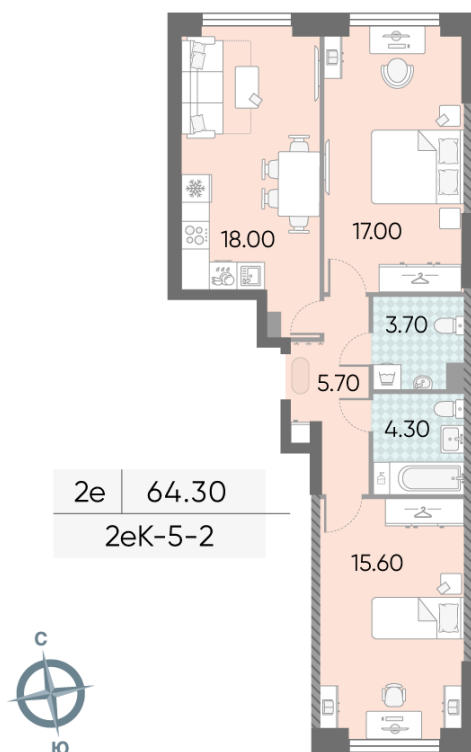

Жилой комплекс «ОБРУЧЕВА 30», корпуса 1-2

Срок сдачи: IV кв. 2026

Адрес: Коньково район, Москва, ул. Обручева, д.30а

Станция метро: Калужская, Воронцовская

2-комнатная евро квартира №1711

Спецпредложение:	25 358 634 руб	Подъезд:	10
Базовая цена:	34 480 746 руб	Этаж:	2
Количество комнат	2	Всего этажей	58
Общая площадь	64.3 м ²	Тип планировки:	2еК-5-2
		Отделка:	с отделкой

Европланировка

Жилой комплекс «ОБРУЧЕВА 30», корпуса 1-2

▼ ЛЕНИНСКИЙ ПРОСПЕКТ

◀ УЛИЦА ОБРУЧЕВА

▼ м КАЛУЖСКАЯ (5 мин. пешком)

◀ м ВОРОНЦОВСКАЯ (10 мин. пешком)

🏠 ДВОР

Информация действительна на 15.12.2024