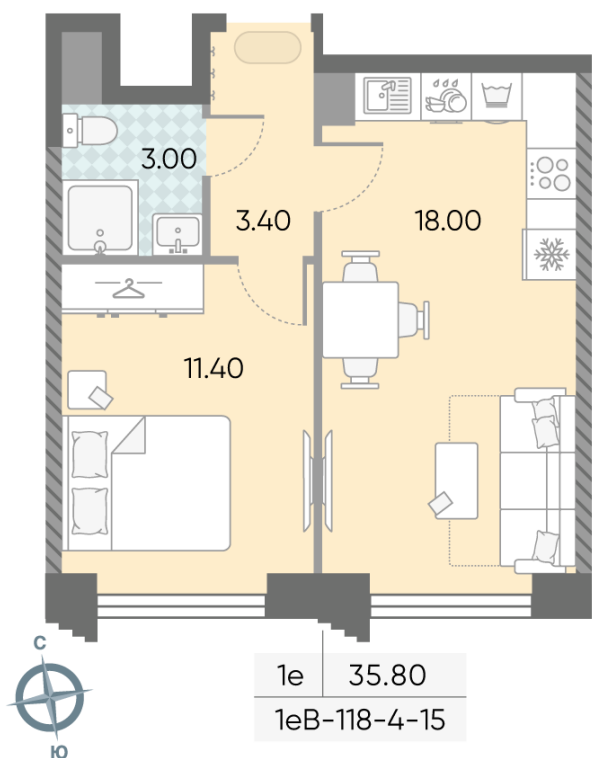

Жилой комплекс «ОБРУЧЕВА 30», корпуса 1-2

Срок сдачи: IV кв. 2026

Адрес: Коньково район, Москва, ул. Обручева, д.30а

Станция метро: Калужская, Воронцовская

1-комнатная евро квартира №1709

Спецпредложение:	22 826 151 руб	Подъезд:	9
Базовая цена:	26 389 791 руб	Этаж:	15
Количество комнат	1	Всего этажей	58
Общая площадь	35.8 м²	Тип планировки:	1еВ-118-4-15
		Отделка:	с отделкой

Европланировка