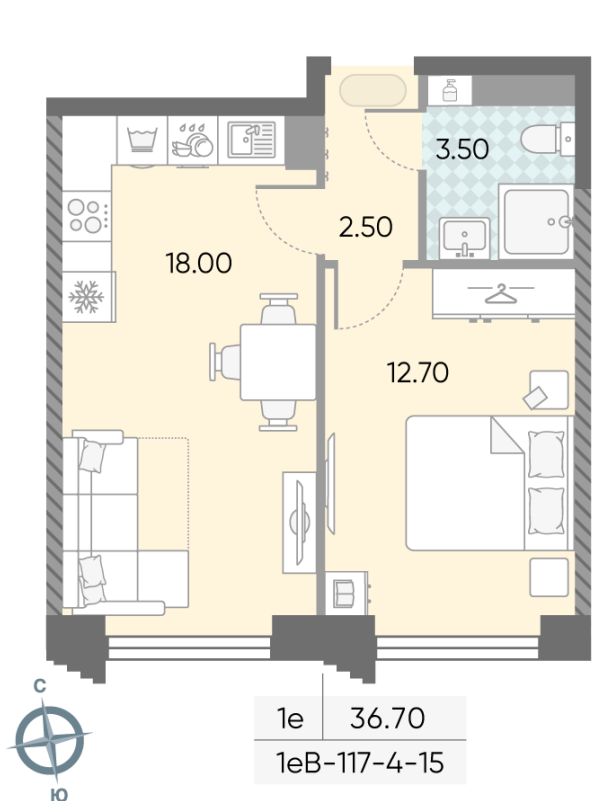

Жилой комплекс «ОБРУЧЕВА 30», корпуса 1-2

Срок сдачи: IV кв. 2026

Адрес: Коньково район, Москва, ул. Обручева, д.30а

Станция метро: Калужская, Воронцовская

1-комнатная евро квартира №1708

Спецпредложение:	23 127 128 руб	Подъезд:	9
Базовая цена:	26 737 821 руб	Этаж:	15
Количество комнат	1	Всего этажей	58
Общая площадь	36.7 м ²	Тип планировки:	1еВ-117-4-15
		Отделка:	с отделкой

Европланировка

Жилой комплекс «ОБРУЧЕВА 30», корпуса 1-2

▼ ЛЕНИНСКИЙ ПРОСПЕКТ

◀ УЛИЦА ОБРУЧЕВА

▼ м КАЛУЖСКАЯ (5 мин. пешком)

◀ м ВОРОНЦОВСКАЯ (10 мин. пешком)

🏠 ДВОР

Информация действительна на 11.12.2024