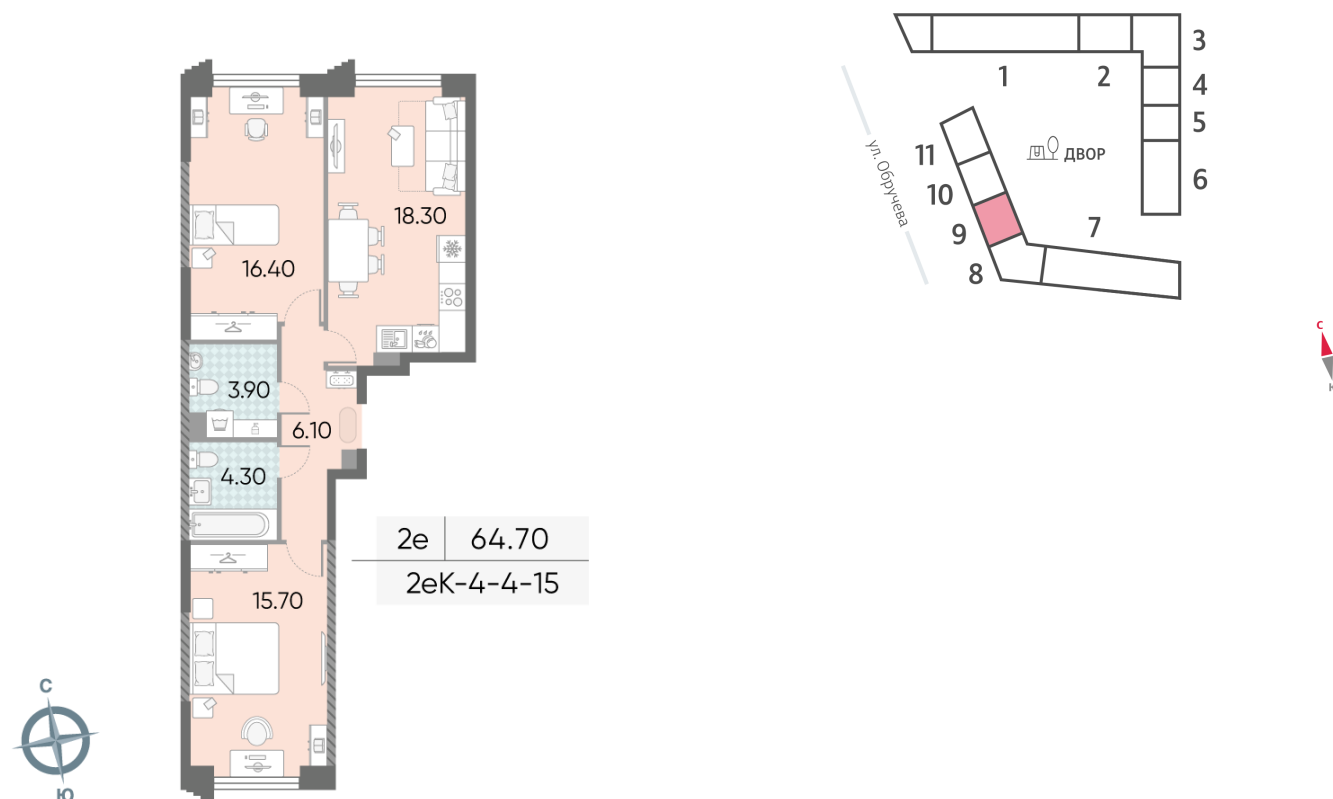

Жилой комплекс «ОБРУЧЕВА 30», корпуса 1-2

Срок сдачи: IV кв. 2026

Адрес: Коньково район, Москва, ул. Обручева, д.30а

Станция метро: Калужская, Воронцовская

2-комнатная евро квартира №1706

Спецпредложение:	26 945 544 руб	Подъезд:	9
Базовая цена:	36 639 480 руб	Этаж:	14
Количество комнат	2	Всего этажей	58
Общая площадь	64.7 м ²	Тип планировки:	2еК-4-4-15
		Отделка:	с отделкой

Европланировка

Информация действительна на 15.12.2024

* Данное предложение не является публичной офертой

Жилой комплекс «ОБРУЧЕВА 30», корпуса 1-2

▼ ЛЕНИНСКИЙ ПРОСПЕКТ

◀ УЛИЦА ОБРУЧЕВА

▼ м КАЛУЖСКАЯ (5 мин. пешком)