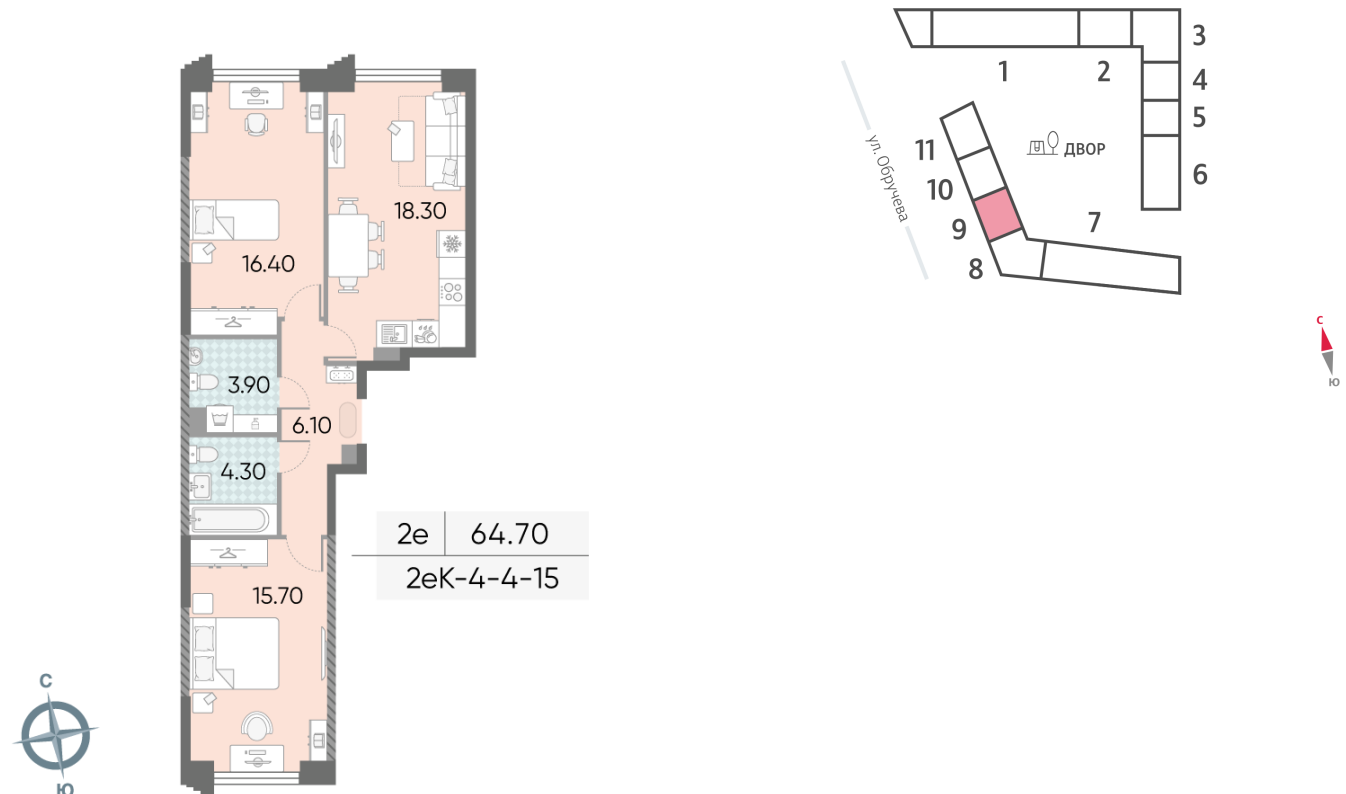

Жилой комплекс «ОБРУЧЕВА 30», корпуса 1-2

Срок сдачи: IV кв. 2026

Адрес: Коньково район, Москва, ул. Обручева, д.30а

Станция метро: Калужская, Воронцовская

2-комнатная евро квартира №1702

Спецпредложение:	26 842 089 руб	Подъезд:	9
Базовая цена:	36 498 758 руб	Этаж:	13
Количество комнат	2	Всего этажей	58
Общая площадь	64.7 м²	Тип планировки:	2еК-4-4-15
		Отделка:	с отделкой

Европланировка

Информация действительна на 15.12.2024

* Данное предложение не является публичной офертой