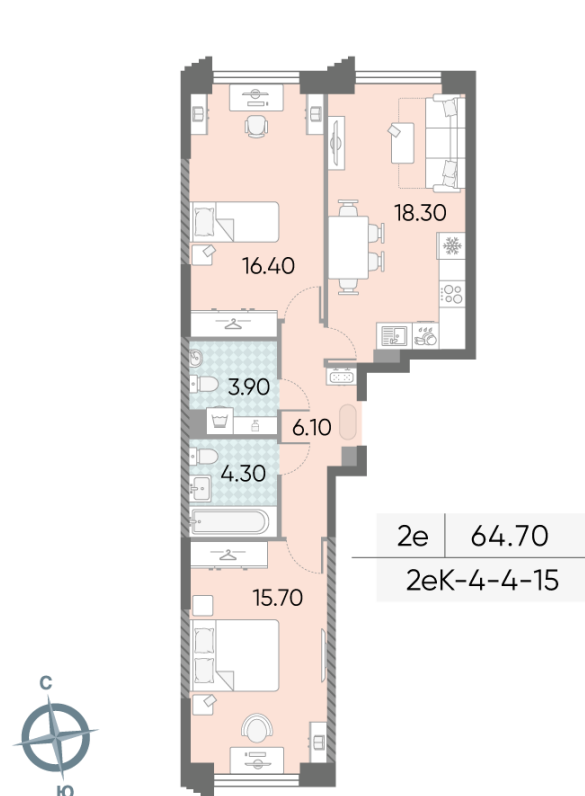

Жилой комплекс «ОБРУЧЕВА 30», корпуса 1-2

Срок сдачи: IV кв. 2026

Адрес: Коньково район, Москва, ул. Обручева, д.30а

Станция метро: Калужская, Воронцовская

2-комнатная евро квартира №1698

Спецпредложение:	26 738 698 руб	Подъезд:	9
Базовая цена:	36 358 100 руб	Этаж:	12
Количество комнат	2	Всего этажей	58
Общая площадь	64.7 м ²	Тип планировки:	2еК-4-4-15
		Отделка:	с отделкой

Европланировка

Жилой комплекс «ОБРУЧЕВА 30», корпуса 1-2

▼ ЛЕНИНСКИЙ ПРОСПЕКТ

◀ УЛИЦА ОБРУЧЕВА

▼ м КАЛУЖСКАЯ (5 мин. пешком)

◀ м ВОРОНЦОВСКАЯ (10 мин. пешком)

🏠 ДВОР

Информация действительна на 13.12.2024