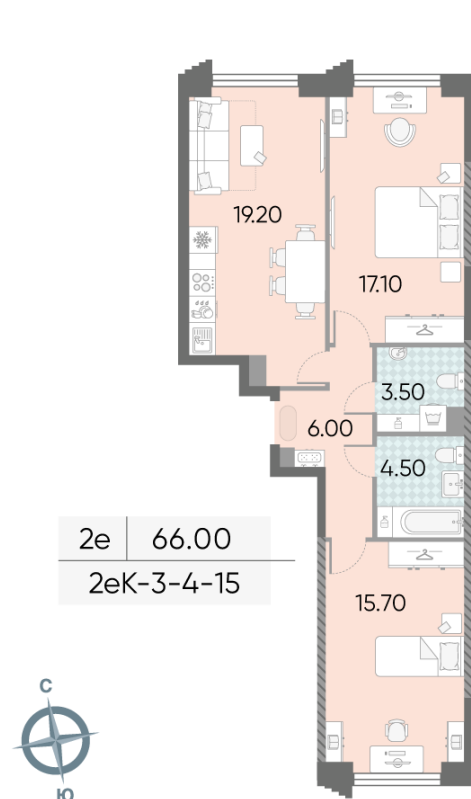

Жилой комплекс «ОБРУЧЕВА 30», корпуса 1-2

Срок сдачи: IV кв. 2026

Адрес: Коньково район, Москва, ул. Обручева, д.30а

Станция метро: Калужская, Воронцовская

2-комнатная евро квартира №1695

| | | | |
|-------------------|---------------------|-----------------|------------|
| Спецпредложение: | 27 275 160 руб | Подъезд: | 9 |
| Базовая цена: | 37 087 776 руб | Этаж: | 12 |
| Количество комнат | 2 | Всего этажей | 58 |
| Общая площадь | 66.0 м ² | Тип планировки: | 2еК-3-4-15 |
| | | Отделка: | с отделкой |

Европланировка

Жилой комплекс «ОБРУЧЕВА 30», корпуса 1-2

▼ ЛЕНИНСКИЙ ПРОСПЕКТ

◀ УЛИЦА ОБРУЧЕВА

▼ м КАЛУЖСКАЯ (5 мин. пешком)

◀ м ВОРОНЦОВСКАЯ (10 мин. пешком)

🏠 ДВОР

Информация действительна на 16.12.2024