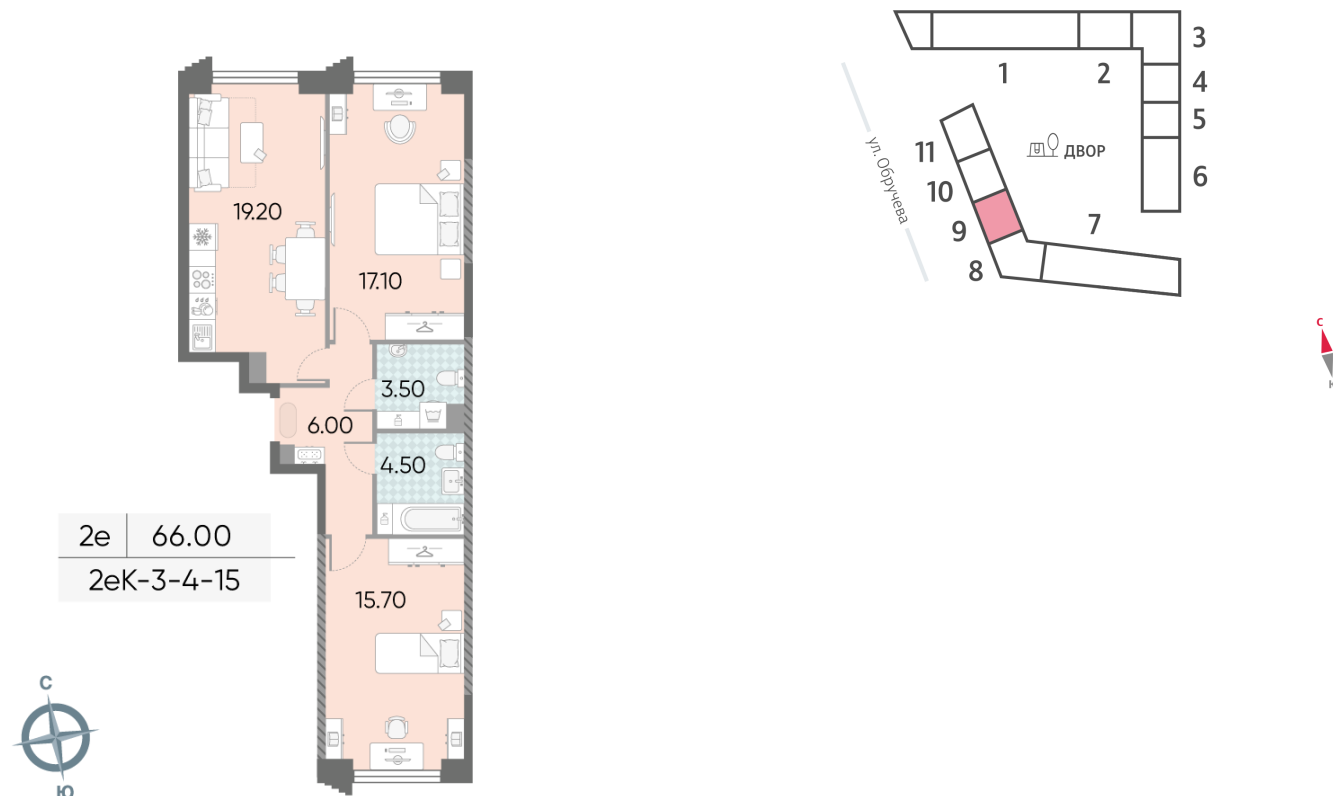

Жилой комплекс «ОБРУЧЕВА 30», корпуса 1-2

Срок сдачи: IV кв. 2026

Адрес: Коньково район, Москва, ул. Обручева, д.30а

Станция метро: Калужская, Воронцовская

2-комнатная евро квартира №1683

Спецпредложение:	26 958 558 руб	Подъезд:	9
Базовая цена:	36 657 126 руб	Этаж:	9
Количество комнат	2	Всего этажей	58
Общая площадь	66.0 м ²	Тип планировки:	2еК-3-4-15
		Отделка:	с отделкой

Европланировка

Информация действительна на 14.12.2024

* Данное предложение не является публичной офертой

Жилой комплекс «ОБРУЧЕВА 30», корпуса 1-2

▼ ЛЕНИНСКИЙ ПРОСПЕКТ

◀ УЛИЦА ОБРУЧЕВА

▼ м КАЛУЖСКАЯ (5 мин. пешком)