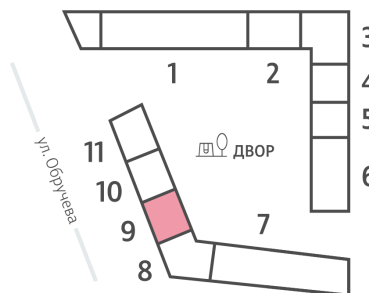

Жилой комплекс «ОБРУЧЕВА 30», корпуса 1-2

Срок сдачи: IV кв. 2026

Адрес: Коньково район, Москва, ул. Обручева, д.30а

Станция метро: Калужская, Воронцовская

2-комнатная евро квартира №1666

Спецпредложение:	25 911 120 руб	Подъезд:	9
Базовая цена:	35 232 320 руб	Этаж:	4
Количество комнат	2	Всего этажей	58
Общая площадь	64.7 м²	Тип планировки:	2еК-4-4-15
		Отделка:	с отделкой

Европланировка