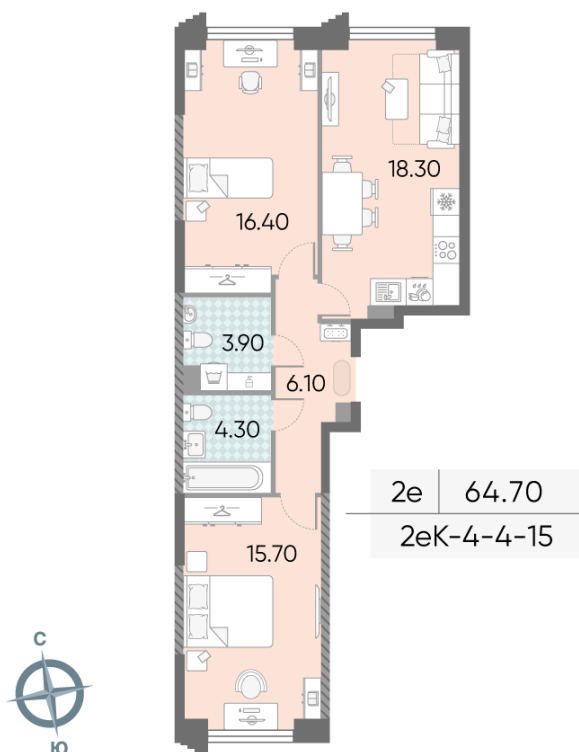

Жилой комплекс «ОБРУЧЕВА 30», корпуса 1-2

Срок сдачи: IV кв. 2026

Адрес: Коньково район, Москва, ул. Обручева, д.30а

Станция метро: Калужская, Воронцовская

2-комнатная евро квартира №1666

Спецпредложение:	25 911 120 руб	Подъезд:	9
Базовая цена:	35 232 320 руб	Этаж:	4
Количество комнат	2	Всего этажей	58
Общая площадь	64.7 м²	Тип планировки:	2еК-4-4-15
		Отделка:	с отделкой

Европланировка