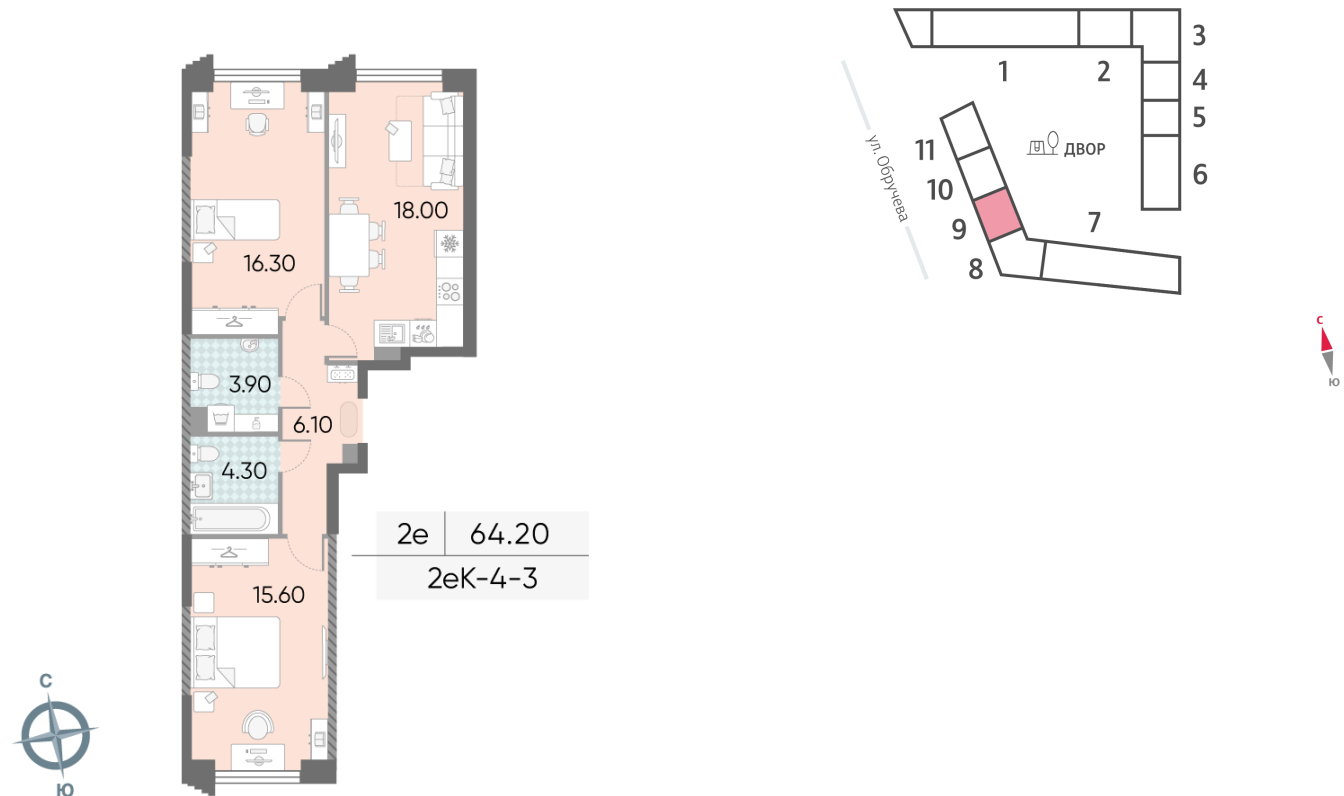

Жилой комплекс «ОБРУЧЕВА 30», корпуса 1-2

Срок сдачи: IV кв. 2026

Адрес: Коньково район, Москва, ул. Обручева, д.30а

Станция метро: Калужская, Воронцовская

2-комнатная евро квартира №1662

Спецпредложение:	25 608 481 руб	Подъезд:	9
Базовая цена:	34 820 667 руб	Этаж:	3
Количество комнат	2	Всего этажей	58
Общая площадь	64.2 м ²	Тип планировки:	2еК-4-3
		Отделка:	с отделкой

Европланировка

Информация действительна на 14.12.2024

* Данное предложение не является публичной офертой

Жилой комплекс «ОБРУЧЕВА 30», корпуса 1-2

▼ ЛЕНИНСКИЙ ПРОСПЕКТ

◀ УЛИЦА ОБРУЧЕВА

▼ м КАЛУЖСКАЯ (5 мин. пешком)