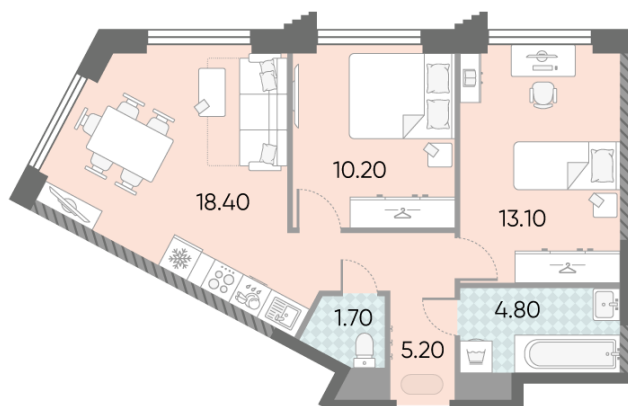

Жилой комплекс «ОБРУЧЕВА 30», корпуса 1-2

Срок сдачи: IV кв. 2026

Адрес: Коньково район, Москва, ул. Обручева, д.30а

Станция метро: Калужская, Воронцовская

2-комнатная евро квартира №1653

Спецпредложение:	31 598 168 руб	Подъезд:	8
Базовая цена:	36 533 716 руб	Этаж:	16
Количество комнат	2	Всего этажей	58
Общая площадь	53.4 м ²	Тип планировки:	2eAD-2-15-16
		Отделка:	с отделкой

Европланировка

2e | 53.40
2eAD-2-15-16

Жилой комплекс «ОБРУЧЕВА 30», корпуса 1-2

▼ ЛЕНИНСКИЙ ПРОСПЕКТ

▲ УЛИЦА ОБРУЧЕВА

▼ м КАЛУЖСКАЯ (5 мин. пешком)

◀ м ВОРОНЦОВСКАЯ (10 мин. пешком)

ДВОР