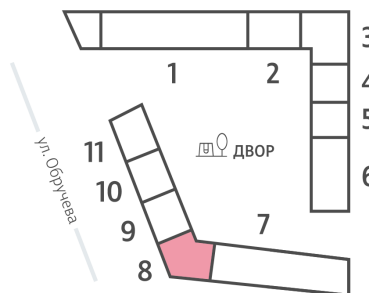

Жилой комплекс «ОБРУЧЕВА 30», корпуса 1-2

Срок сдачи: IV кв. 2026

Адрес: Коньково район, Москва, ул. Обручева, д.30а

Станция метро: Калужская, Воронцовская

2-комнатная евро квартира №1653

Спецпредложение:	31 598 168 руб	Подъезд:	8
Базовая цена:	36 533 716 руб	Этаж:	16
Количество комнат	2	Всего этажей	58
Общая площадь	53.4 м ²	Тип планировки:	2eAD-2-15-16
		Отделка:	с отделкой

Европланировка

2e | 53.40
2eAD-2-15-16

Жилой комплекс «ОБРУЧЕВА 30», корпуса 1-2

▼ ЛЕНИНСКИЙ ПРОСПЕКТ

▲ УЛИЦА ОБРУЧЕВА

▼ м КАЛУЖСКАЯ (5 мин. пешком)

◀ м ВОРОНЦОВСКАЯ (10 мин. пешком)

ДВОР