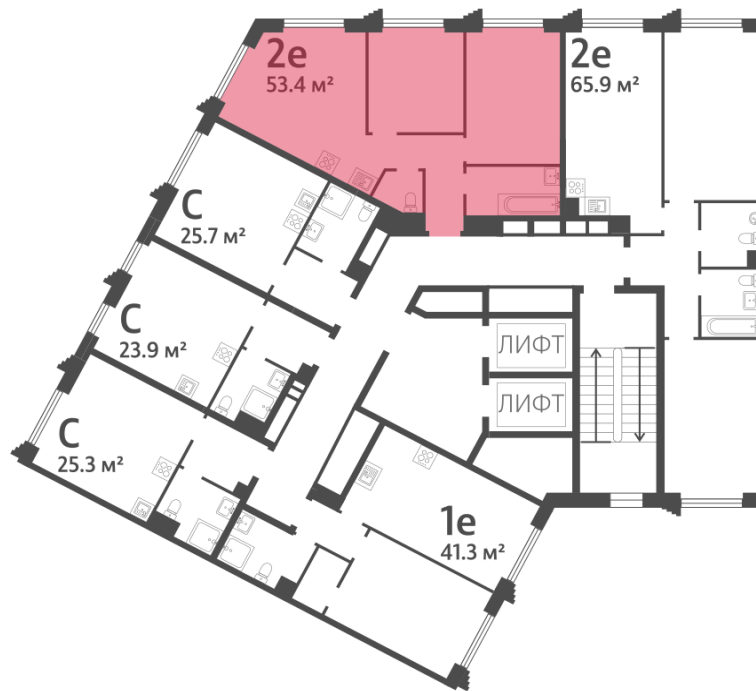

Жилой комплекс «ОБРУЧЕВА 30», корпуса 1-2

Срок сдачи: IV кв. 2026

Адрес: Коньково район, Москва, ул. Обручева, д.30а

Станция метро: Калужская, Воронцовская

2-комнатная евро квартира №1653

Спецпредложение:	31 598 168 руб	Подъезд:	8
Базовая цена:	36 533 716 руб	Этаж:	16
Количество комнат	2	Всего этажей	58
Общая площадь	53.4 м ²	Тип планировки:	2eAD-2-15-16
		Отделка:	с отделкой

Европланировка

2e | 53.40
2eAD-2-15-16

Жилой комплекс «ОБРУЧЕВА 30», корпуса 1-2

▼ ЛЕНИНСКИЙ ПРОСПЕКТ

▲ УЛИЦА ОБРУЧЕВА

▼ м КАЛУЖСКАЯ (5 мин. пешком)

◀ м ВОРОНЦОВСКАЯ (10 мин. пешком)

ДВОР