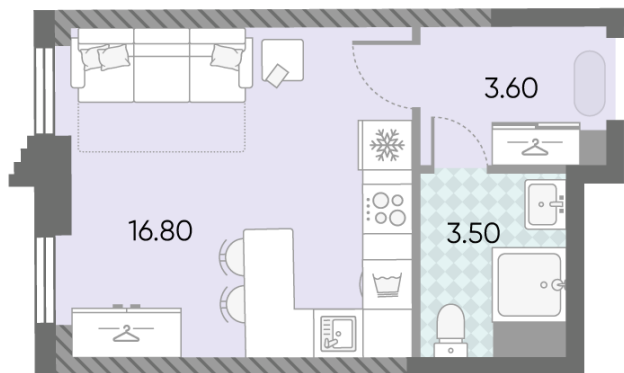

### Студия №1651

<b>Спецпредложение:</b>	<b>17 917 184 руб</b>	Подъезд:	8
Базовая цена:	20 713 078 руб	Этаж:	16
Количество комнат	1	Всего этажей	58
Общая площадь	23.9 м <sup>2</sup>	Тип планировки:	StB-145-15-16
		Отделка:	с отделкой