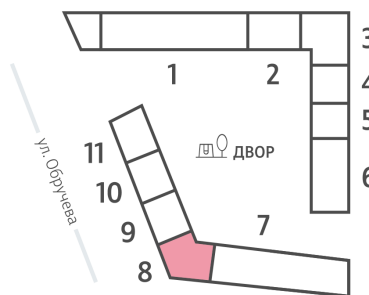

## Жилой комплекс «ОБРУЧЕВА 30», корпуса 1-2

Срок сдачи: IV кв. 2026

Адрес: Коньково район, Москва, ул. Обручева, д.30а

Станция метро: Калужская, Воронцовская

### Студия №1651

<b>Спецпредложение:</b>	<b>17 917 184 руб</b>	Подъезд:	8
Базовая цена:	20 713 078 руб	Этаж:	16
Количество комнат	1	Всего этажей	58
Общая площадь	23.9 м <sup>2</sup>	Тип планировки:	StB-145-15-16
		Отделка:	с отделкой