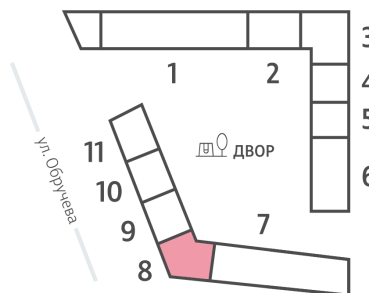

Жилой комплекс «ОБРУЧЕВА 30», корпуса 1-2

Срок сдачи: IV кв. 2026

Адрес: Коньково район, Москва, ул. Обручева, д.30а

Станция метро: Калужская, Воронцовская

2-комнатная евро квартира №1641

Спецпредложение:	28 230 016 руб	Подъезд:	8
Базовая цена:	32 638 827 руб	Этаж:	14
Количество комнат	2	Всего этажей	58
Общая площадь	53.4 м ²	Тип планировки:	2eAD-2-5-14
		Отделка:	с отделкой

Европланировка

2e	53.40
2eAD-2-5-14	

Жилой комплекс «ОБРУЧЕВА 30», корпуса 1-2

▼ ЛЕНИНСКИЙ ПРОСПЕКТ

▲ УЛИЦА ОБРУЧЕВА

▼ м КАЛУЖСКАЯ (5 мин. пешком)

◀ м ВОРОНЦОВСКАЯ (10 мин. пешком)

🏠 ДВОР