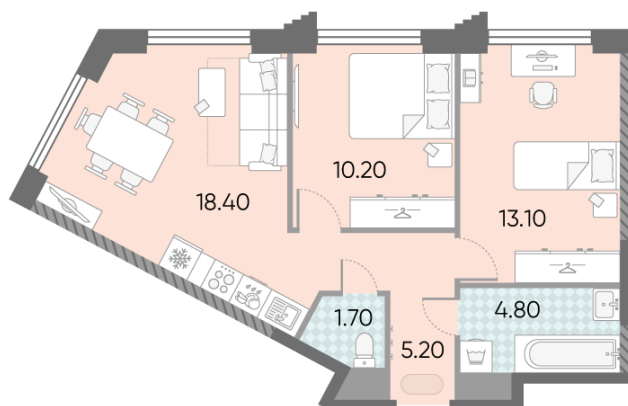

Жилой комплекс «ОБРУЧЕВА 30», корпуса 1-2

Срок сдачи: IV кв. 2026

Адрес: Коньково район, Москва, ул. Обручева, д.30а

Станция метро: Калужская, Воронцовская

2-комнатная евро квартира №1641

Спецпредложение:	28 230 016 руб	Подъезд:	8
Базовая цена:	32 638 827 руб	Этаж:	14
Количество комнат	2	Всего этажей	58
Общая площадь	53.4 м ²	Тип планировки:	2eAD-2-5-14
		Отделка:	с отделкой

Европланировка

2e	53.40
2eAD-2-5-14	

Жилой комплекс «ОБРУЧЕВА 30», корпуса 1-2

▼ ЛЕНИНСКИЙ ПРОСПЕКТ

▲ УЛИЦА ОБРУЧЕВА

▼ м КАЛУЖСКАЯ (5 мин. пешком)

◀ м ВОРОНЦОВСКАЯ (10 мин. пешком)

🏠 ДВОР