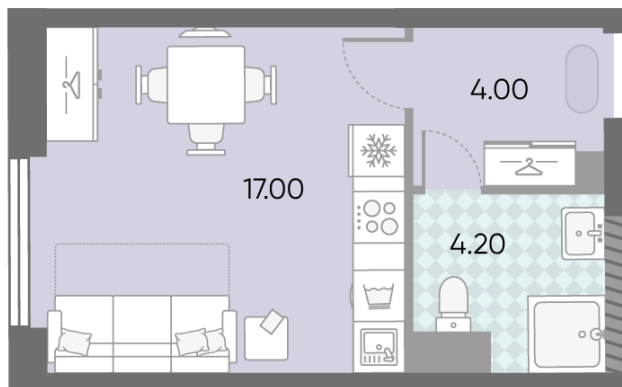

Жилой комплекс «ОБРУЧЕВА 30», корпуса 1-2

Срок сдачи: IV кв. 2026

Адрес: Коньково район, Москва, ул. Обручева, д.30а

Станция метро: Калужская, Воронцовская

Студия №1638

Спецпредложение:	16 451 240 руб	Подъезд:	8
Базовая цена:	19 017 860 руб	Этаж:	14
Количество комнат	1	Всего этажей	58
Общая площадь	25.2 м ²	Тип планировки:	StB-144-5-14
		Отделка:	с отделкой

St	25.20
StB-144-5-14	

Жилой комплекс «ОБРУЧЕВА 30», корпуса 1-2

▼ ЛЕНИНСКИЙ ПРОСПЕКТ

▲ УЛИЦА ОБРУЧЕВА

▼ м КАЛУЖСКАЯ (5 мин. пешком)

◀ м ВОРОНЦОВСКАЯ (10 мин. пешком)

🏠 ДВОР

Информация действительна на 15.12.2024