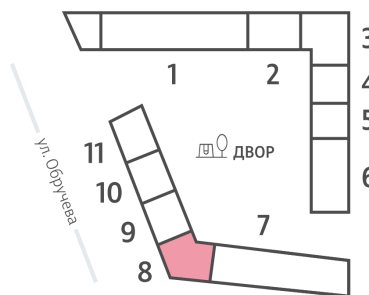

Жилой комплекс «ОБРУЧЕВА 30», корпуса 1-2

Срок сдачи: IV кв. 2026

Адрес: Коньково район, Москва, ул. Обручева, д.30а

Станция метро: Калужская, Воронцовская

Студия №1638

Спецпредложение:	16 451 240 руб	Подъезд:	8
Базовая цена:	19 017 860 руб	Этаж:	14
Количество комнат	1	Всего этажей	58
Общая площадь	25.2 м ²	Тип планировки:	StB-144-5-14
		Отделка:	с отделкой

St	25.20
StB-144-5-14	

Жилой комплекс «ОБРУЧЕВА 30», корпуса 1-2

▼ ЛЕНИНСКИЙ ПРОСПЕКТ

▲ УЛИЦА ОБРУЧЕВА

▼ м КАЛУЖСКАЯ (5 мин. пешком)

◀ м ВОРОНЦОВСКАЯ (10 мин. пешком)

🏠 ДВОР

Информация действительна на 15.12.2024