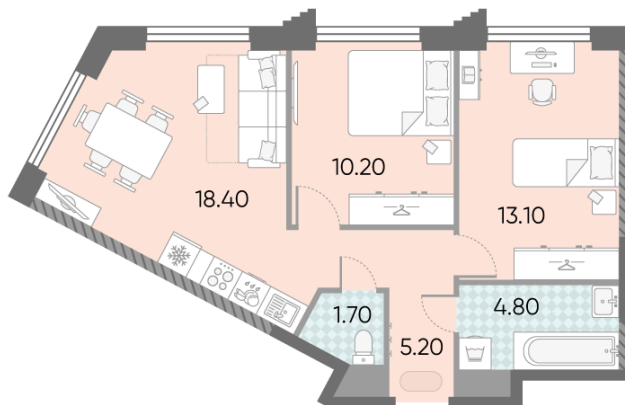

Жилой комплекс «ОБРУЧЕВА 30», корпуса 1-2

Срок сдачи: IV кв. 2026

Адрес: Коньково район, Москва, ул. Обручева, д.30а

Станция метро: Калужская, Воронцовская

2-комнатная евро квартира №1635

Спецпредложение:	23 912 199 руб	Подъезд:	8
Базовая цена:	32 513 177 руб	Этаж:	13
Количество комнат	2	Всего этажей	58
Общая площадь	53.4 м ²	Тип планировки:	2eAD-2-5-14
		Отделка:	с отделкой

Европланировка

2e | 53.40
2eAD-2-5-14

Жилой комплекс «ОБРУЧЕВА 30», корпуса 1-2

▼ ЛЕНИНСКИЙ ПРОСПЕКТ

▲ УЛИЦА ОБРУЧЕВА

▼ м КАЛУЖСКАЯ (5 мин. пешком)

◀ м ВОРОНЦОВСКАЯ (10 мин. пешком)

ДВОР