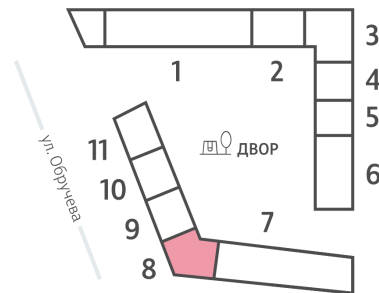

Жилой комплекс «ОБРУЧЕВА 30», корпуса 1-2

Срок сдачи: IV кв. 2026

Адрес: Коньково район, Москва, ул. Обручева, д.30а

Станция метро: Калужская, Воронцовская

2-комнатная евро квартира №1635

Спецпредложение:	23 912 199 руб	Подъезд:	8
Базовая цена:	32 513 177 руб	Этаж:	13
Количество комнат	2	Всего этажей	58
Общая площадь	53.4 м ²	Тип планировки:	2eAD-2-5-14
		Отделка:	с отделкой

Европланировка

2e | 53.40
2eAD-2-5-14

Жилой комплекс «ОБРУЧЕВА 30», корпуса 1-2

▼ ЛЕНИНСКИЙ ПРОСПЕКТ

▲ УЛИЦА ОБРУЧЕВА

▼ м КАЛУЖСКАЯ (5 мин. пешком)

◀ м ВОРОНЦОВСКАЯ (10 мин. пешком)

ДВОР