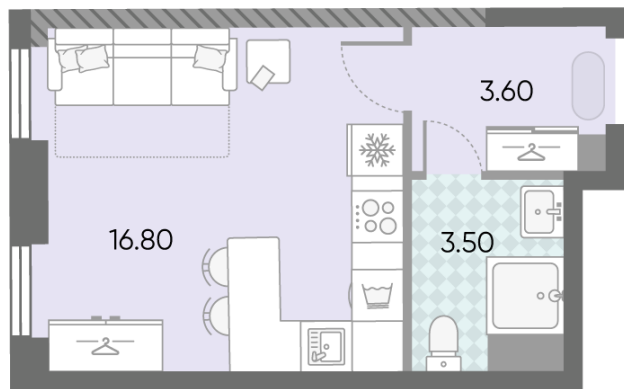

Жилой комплекс «ОБРУЧЕВА 30», корпуса 1-2

Срок сдачи: IV кв. 2026

Адрес: Коньково район, Москва, ул. Обручева, д.30а

Станция метро: Калужская, Воронцовская

Студия №1627

Спецпредложение:	15 978 655 руб	Подъезд:	8
Базовая цена:	18 471 354 руб	Этаж:	12
Количество комнат	1	Всего этажей	58
Общая площадь	23.9 м ²	Тип планировки:	StB-145-5-14
		Отделка:	с отделкой

St	23.90
StB-145-5-14	

Жилой комплекс «ОБРУЧЕВА 30», корпуса 1-2

▼ ЛЕНИНСКИЙ ПРОСПЕКТ

▲ УЛИЦА ОБРУЧЕВА

▼ м КАЛУЖСКАЯ (5 мин. пешком)

◀ м ВОРОНЦОВСКАЯ (10 мин. пешком)

🏠 ДВОР

Информация действительна на 12.12.2024