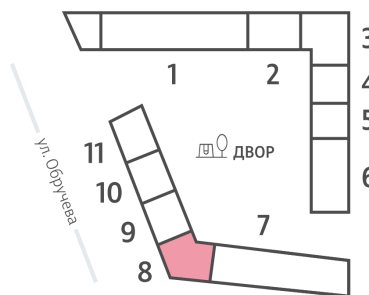

Жилой комплекс «ОБРУЧЕВА 30», корпуса 1-2

Срок сдачи: IV кв. 2026

Адрес: Коньково район, Москва, ул. Обручева, д.30а

Станция метро: Калужская, Воронцовская

Студия №1627

Спецпредложение:	15 978 655 руб	Подъезд:	8
Базовая цена:	18 471 354 руб	Этаж:	12
Количество комнат	1	Всего этажей	58
Общая площадь	23.9 м ²	Тип планировки:	StB-145-5-14
		Отделка:	с отделкой

St	23.90
StB-145-5-14	

Жилой комплекс «ОБРУЧЕВА 30», корпуса 1-2

▼ ЛЕНИНСКИЙ ПРОСПЕКТ

▲ УЛИЦА ОБРУЧЕВА

▼ м КАЛУЖСКАЯ (5 мин. пешком)

◀ м ВОРОНЦОВСКАЯ (10 мин. пешком)

🏠 ДВОР

Информация действительна на 12.12.2024