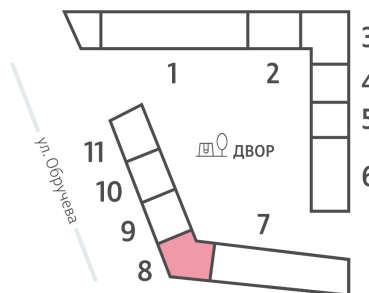

Жилой комплекс «ОБРУЧЕВА 30», корпуса 1-2

Срок сдачи: IV кв. 2026

Адрес: Коньково район, Москва, ул. Обручева, д.30а

Станция метро: Калужская, Воронцовская

2-комнатная евро квартира №1624

Спецпредложение:	27 038 440 руб	Подъезд:	8
Базовая цена:	36 765 807 руб	Этаж:	11
Количество комнат	2	Всего этажей	58
Общая площадь	65.9 м ²	Тип планировки:	2еК-2-5-14
		Отделка:	с отделкой

Европланировка

Жилой комплекс «ОБРУЧЕВА 30», корпуса 1-2

▼ ЛЕНИНСКИЙ ПРОСПЕКТ

▲ УЛИЦА ОБРУЧЕВА

▼ м КАЛУЖСКАЯ (5 мин. пешком)

◀ м ВОРОНЦОВСКАЯ (10 мин. пешком)

🏠 ДВОР

Информация действительна на 16.12.2024