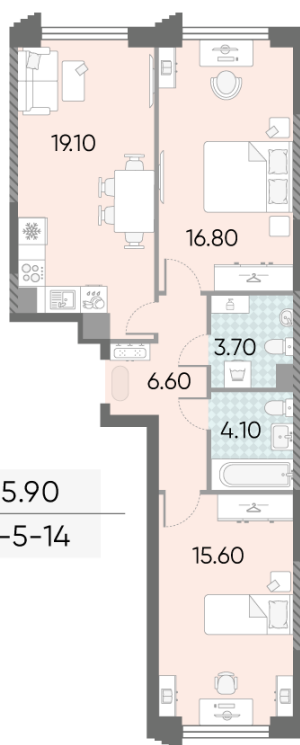

Жилой комплекс «ОБРУЧЕВА 30», корпуса 1-2

Срок сдачи: IV кв. 2026

Адрес: Коньково район, Москва, ул. Обручева, д.30а

Станция метро: Калужская, Воронцовская

2-комнатная евро квартира №1624

Спецпредложение:	27 038 440 руб	Подъезд:	8
Базовая цена:	36 765 807 руб	Этаж:	11
Количество комнат	2	Всего этажей	58
Общая площадь	65.9 м²	Тип планировки:	2еК-2-5-14
		Отделка:	с отделкой

Европланировка