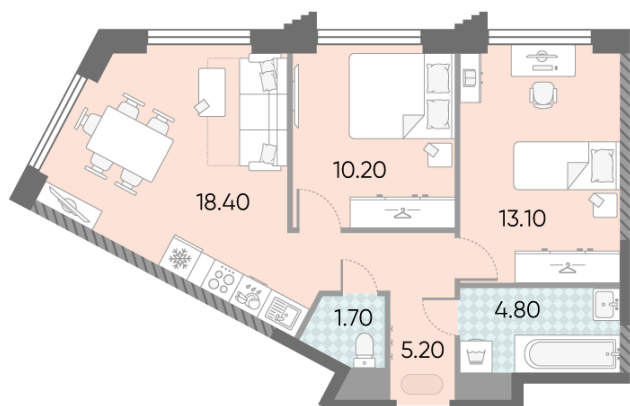

Жилой комплекс «ОБРУЧЕВА 30», корпуса 1-2

Срок сдачи: IV кв. 2026

Адрес: Коньково район, Москва, ул. Обручева, д.30а

Станция метро: Калужская, Воронцовская

2-комнатная евро квартира №1623

Спецпредложение:	23 727 489 руб	Подъезд:	8
Базовая цена:	32 261 877 руб	Этаж:	11
Количество комнат	2	Всего этажей	58
Общая площадь	53.4 м ²	Тип планировки:	2eAD-2-5-14
		Отделка:	с отделкой

Европланировка

2e	53.40
2eAD-2-5-14	

Жилой комплекс «ОБРУЧЕВА 30», корпуса 1-2

▼ ЛЕНИНСКИЙ ПРОСПЕКТ

▲ УЛИЦА ОБРУЧЕВА

▼ м КАЛУЖСКАЯ (5 мин. пешком)

◀ м ВОРОНЦОВСКАЯ (10 мин. пешком)

ДВОР