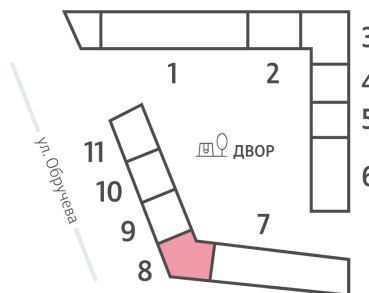

Жилой комплекс «ОБРУЧЕВА 30», корпуса 1-2

Срок сдачи: IV кв. 2026

Адрес: Коньково район, Москва, ул. Обручева, д.30а

Станция метро: Калужская, Воронцовская

2-комнатная евро квартира №1623

Спецпредложение:	23 727 489 руб	Подъезд:	8
Базовая цена:	32 261 877 руб	Этаж:	11
Количество комнат	2	Всего этажей	58
Общая площадь	53.4 м ²	Тип планировки:	2eAD-2-5-14
		Отделка:	с отделкой

Европланировка

2e	53.40
2eAD-2-5-14	

Жилой комплекс «ОБРУЧЕВА 30», корпуса 1-2

▼ ЛЕНИНСКИЙ ПРОСПЕКТ

▲ УЛИЦА ОБРУЧЕВА

▼ м КАЛУЖСКАЯ (5 мин. пешком)

◀ м ВОРОНЦОВСКАЯ (10 мин. пешком)

ДВОР