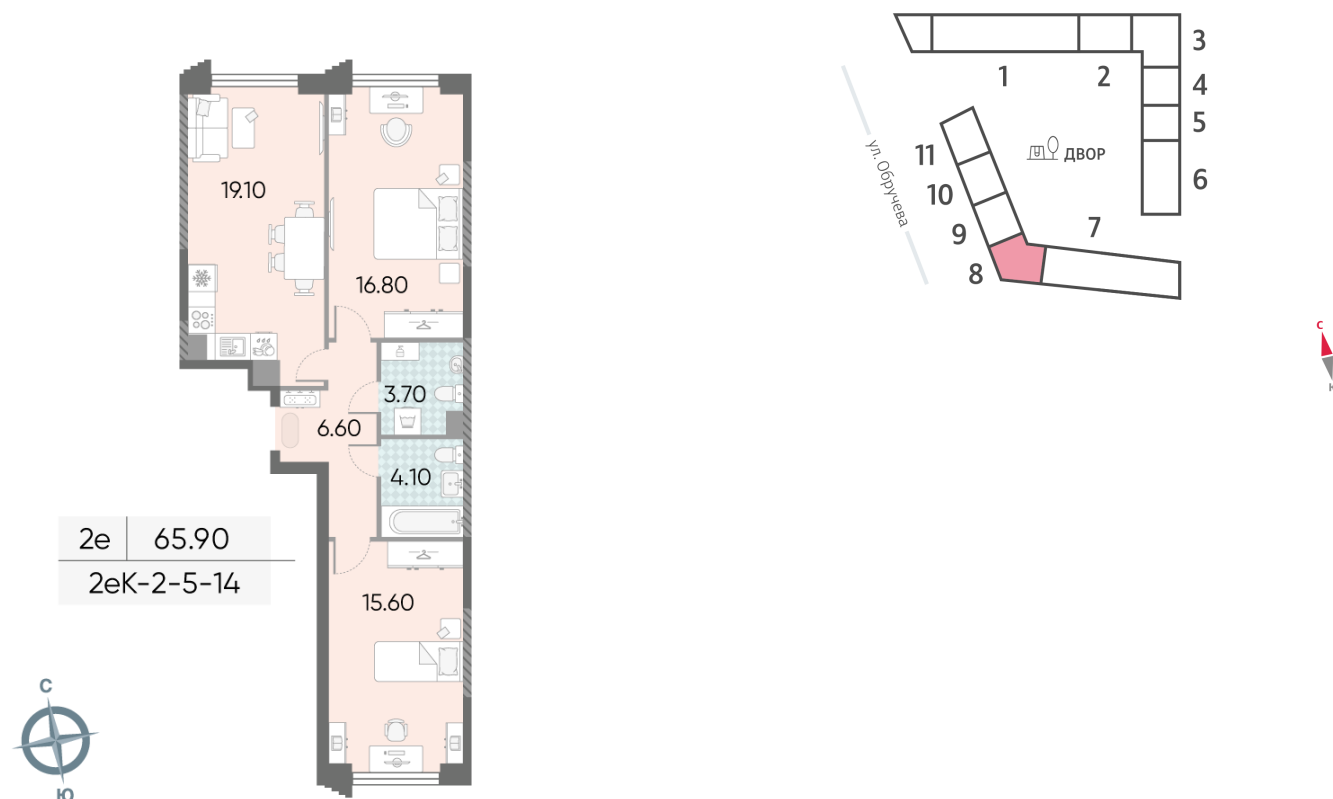

Жилой комплекс «ОБРУЧЕВА 30», корпуса 1-2

Срок сдачи: IV кв. 2026

Адрес: Коньково район, Москва, ул. Обручева, д.30а

Станция метро: Калужская, Воронцовская

2-комнатная евро квартира №1618

Спецпредложение:	26 934 977 руб	Подъезд:	8
Базовая цена:	36 625 045 руб	Этаж:	10
Количество комнат	2	Всего этажей	58
Общая площадь	65.9 м ²	Тип планировки:	2еК-2-5-14
		Отделка:	с отделкой

Европланировка

Информация действительна на 12.12.2024

* Данное предложение не является публичной офертой

Жилой комплекс «ОБРУЧЕВА 30», корпуса 1-2

▼ ЛЕНИНСКИЙ ПРОСПЕКТ

▲ УЛИЦА ОБРУЧЕВА

▼ м КАЛУЖСКАЯ (5 мин. пешком)