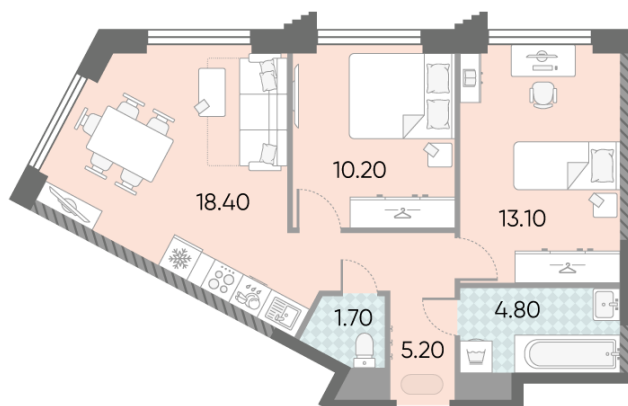

Жилой комплекс «ОБРУЧЕВА 30», корпуса 1-2

Срок сдачи: IV кв. 2026

Адрес: Коньково район, Москва, ул. Обручева, д.30а

Станция метро: Калужская, Воронцовская

2-комнатная евро квартира №1617

Спецпредложение:	23 635 107 руб	Подъезд:	8
Базовая цена:	32 136 226 руб	Этаж:	10
Количество комнат	2	Всего этажей	58
Общая площадь	53.4 м ²	Тип планировки:	2eAD-2-5-14
		Отделка:	с отделкой

Европланировка

2e	53.40
2eAD-2-5-14	

Жилой комплекс «ОБРУЧЕВА 30», корпуса 1-2

▼ ЛЕНИНСКИЙ ПРОСПЕКТ

▲ УЛИЦА ОБРУЧЕВА

▼ м КАЛУЖСКАЯ (5 мин. пешком)

◀ м ВОРОНЦОВСКАЯ (10 мин. пешком)

🏠 ДВОР