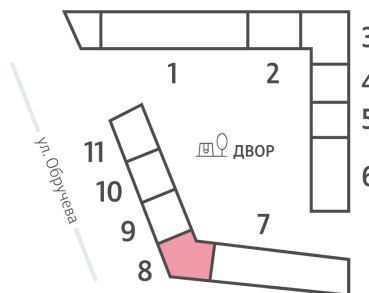

Жилой комплекс «ОБРУЧЕВА 30», корпуса 1-2

Срок сдачи: IV кв. 2026

Адрес: Коньково район, Москва, ул. Обручева, д.30а

Станция метро: Калужская, Воронцовская

2-комнатная евро квартира №1617

Спецпредложение:	23 635 107 руб	Подъезд:	8
Базовая цена:	32 136 226 руб	Этаж:	10
Количество комнат	2	Всего этажей	58
Общая площадь	53.4 м ²	Тип планировки:	2eAD-2-5-14
		Отделка:	с отделкой

Европланировка

2e	53.40
2eAD-2-5-14	

Жилой комплекс «ОБРУЧЕВА 30», корпуса 1-2

▼ ЛЕНИНСКИЙ ПРОСПЕКТ

▲ УЛИЦА ОБРУЧЕВА

▼ м КАЛУЖСКАЯ (5 мин. пешком)

◀ м ВОРОНЦОВСКАЯ (10 мин. пешком)

🏠 ДВОР