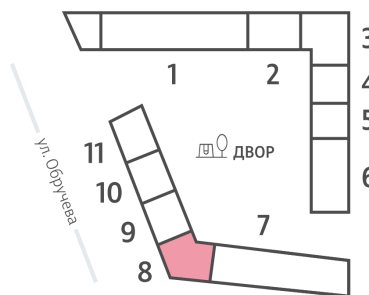

Жилой комплекс «ОБРУЧЕВА 30», корпуса 1-2

Срок сдачи: IV кв. 2026

Адрес: Коньково район, Москва, ул. Обручева, д.30а

Станция метро: Калужская, Воронцовская

Студия №1610

Спецпредложение:	13 207 795 руб	Подъезд:	8
Базовая цена:	18 996 155 руб	Этаж:	9
Количество комнат	1	Всего этажей	58
Общая площадь	25.7 м ²	Тип планировки:	StB-146-5-14
		Отделка:	с отделкой

St	25.70
StB-146-5-14	

Жилой комплекс «ОБРУЧЕВА 30», корпуса 1-2

▼ ЛЕНИНСКИЙ ПРОСПЕКТ

▲ УЛИЦА ОБРУЧЕВА

▼ м КАЛУЖСКАЯ (5 мин. пешком)

◀ м ВОРОНЦОВСКАЯ (10 мин. пешком)

ДВОР

Информация действительна на 12.12.2024