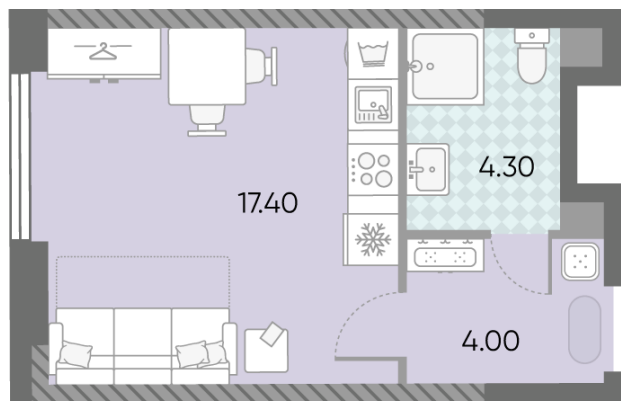

Жилой комплекс «ОБРУЧЕВА 30», корпуса 1-2

Срок сдачи: IV кв. 2026

Адрес: Коньково район, Москва, ул. Обручева, д.30а

Станция метро: Калужская, Воронцовская

Студия №1610

Спецпредложение:	13 207 795 руб	Подъезд:	8
Базовая цена:	18 996 155 руб	Этаж:	9
Количество комнат	1	Всего этажей	58
Общая площадь	25.7 м ²	Тип планировки:	StB-146-5-14
		Отделка:	с отделкой

St	25.70
StB-146-5-14	

Жилой комплекс «ОБРУЧЕВА 30», корпуса 1-2

▼ ЛЕНИНСКИЙ ПРОСПЕКТ

▲ УЛИЦА ОБРУЧЕВА

▼ м КАЛУЖСКАЯ (5 мин. пешком)

◀ м ВОРОНЦОВСКАЯ (10 мин. пешком)

ДВОР

Информация действительна на 12.12.2024